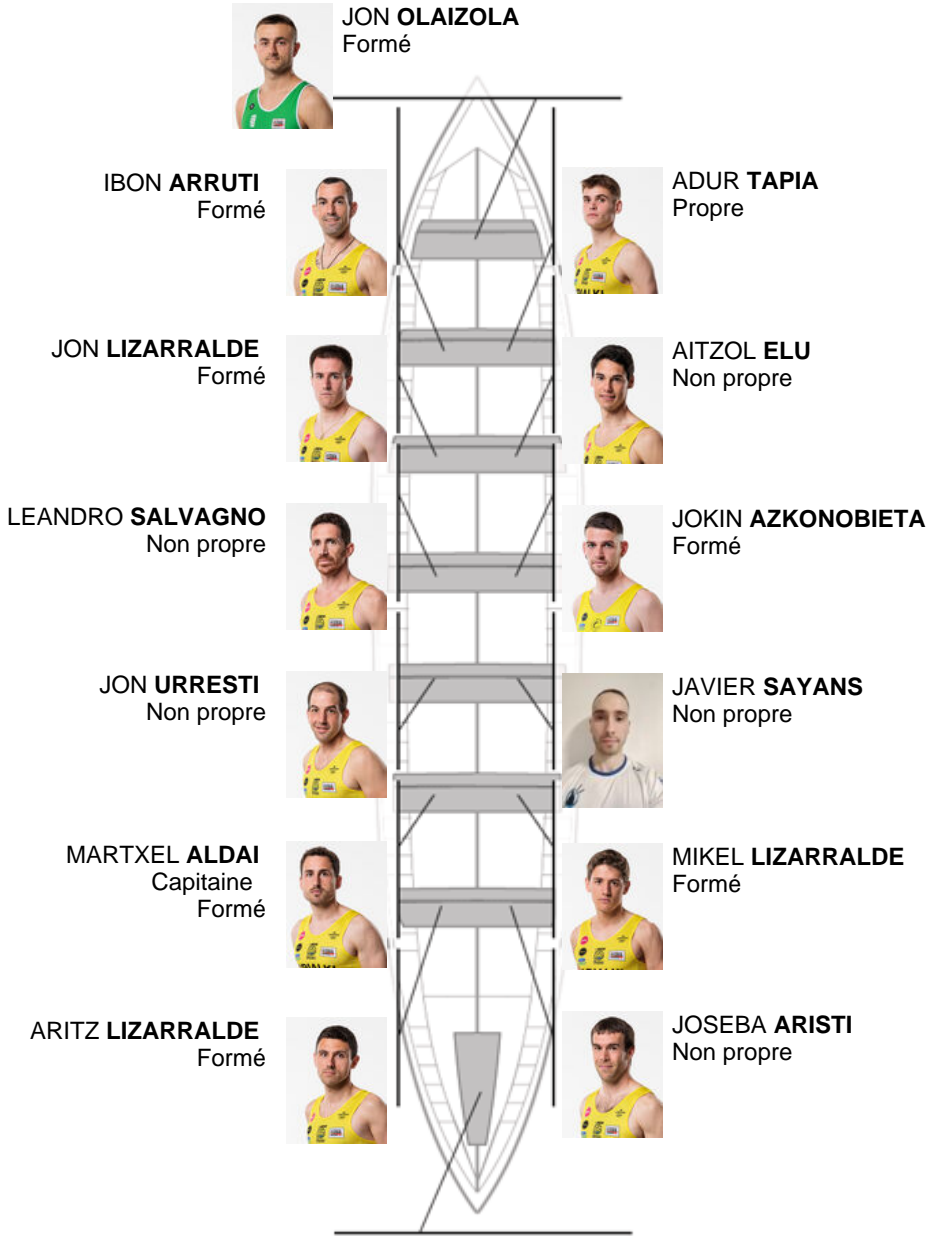

	Club	Temp	Dif	%	Points
3	ORIO ORIALKI	20:08,24	00:05.50	100.45%	10

Coach
MIKEL
AROSTEGI
IBARGUREN

Délégué
JOSU
ATORRASAGASTI
AIZPURU

Firma y sello

Suppléants

Rembour
JOSU
ATORRASAGASTI
Propre

IÑIGO LARRINAGA
Formé