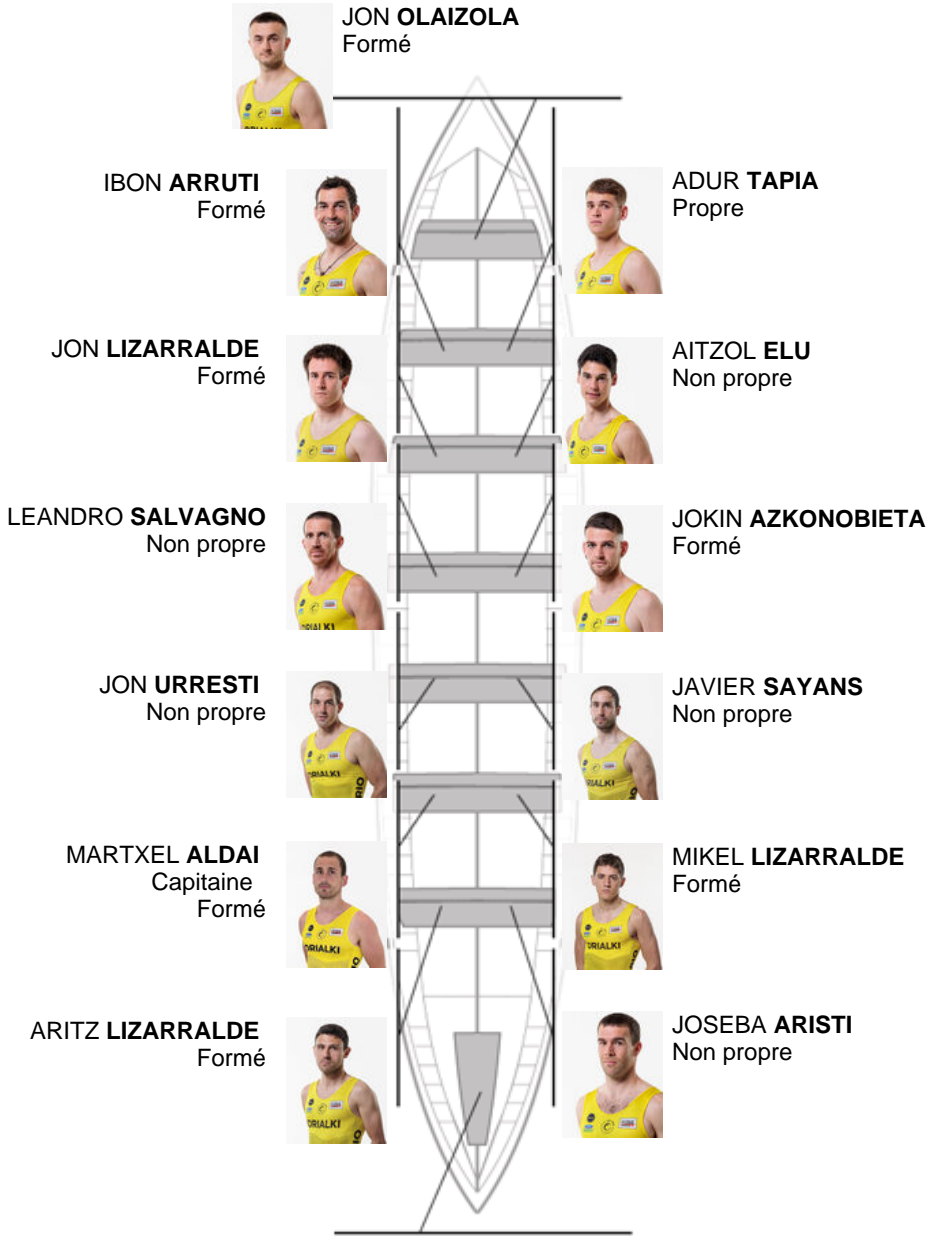

	Club	Temp	Dif	%	Points
3	ORIO ORIALKI	20:08,24	00:05.50	100.45%	10

Coach
MIKEL
AROSTEGI
IBARGUREN

Délégué
JOSU
ATORRASAGASTI
AIZPURU

Firma y sello

Suppléants

Rembour
JOSU
ATORRASAGASTI
Formé propre

IÑIGO LARRINAGA
Non propre