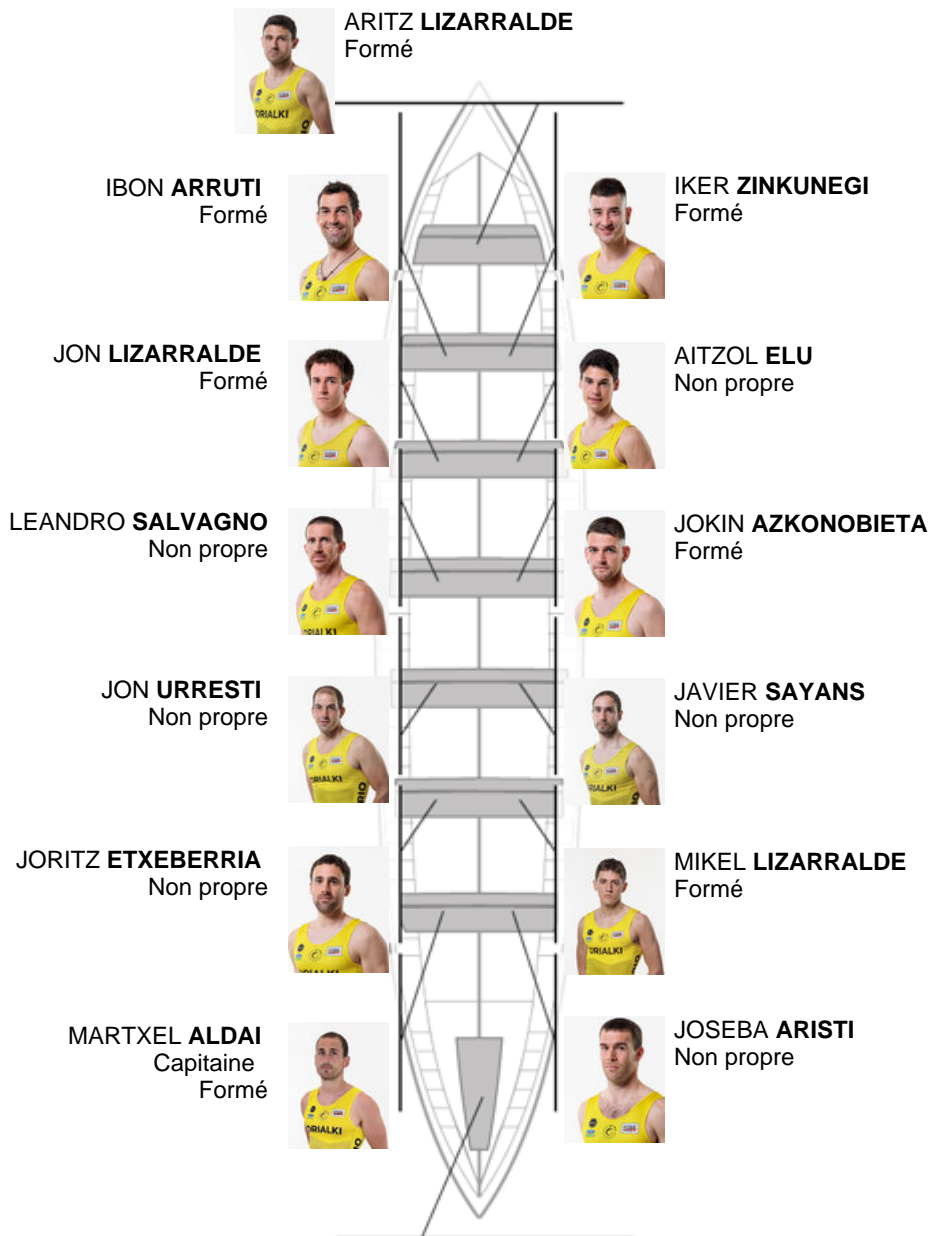

	Club	Temp	Dif	%	Points
6	ORIO ORIALKI	21:14,38	00:31.28	102.51%	7

Coach
MIKEL
AROSTEGI
IBARGUREN

Délegué
XABIER
MANRIQUE
GONZALEZ

Firma y sello

Supleánts

Remor
ARITZ
LIZARRALDE

Formé

IÑIGO LARRINAGA
 Non propre