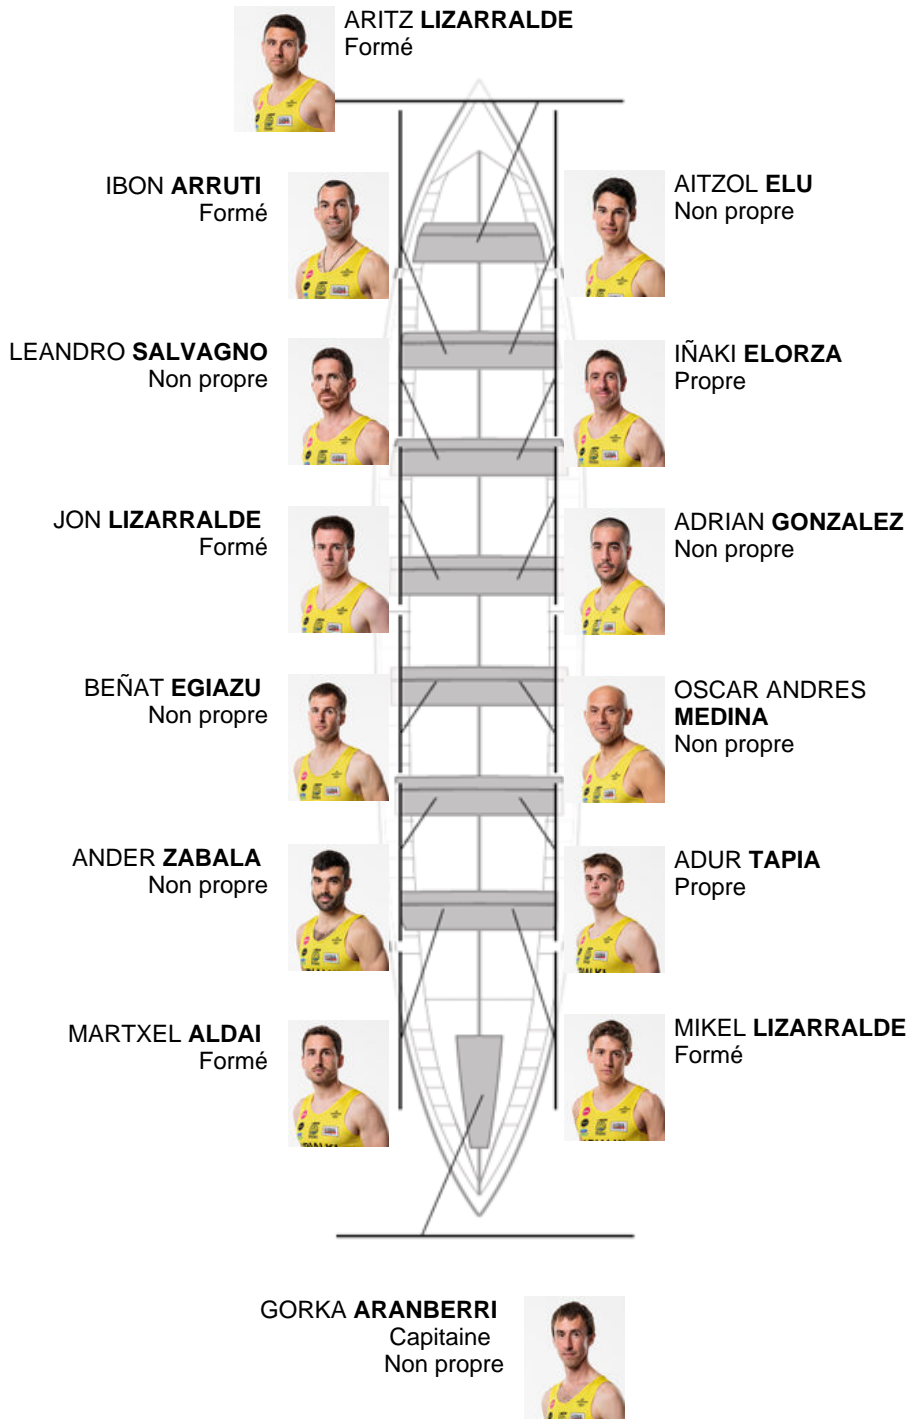

	Club	Temp	Dif	%	Points
1	ORIO ORIALKI	20:01,82		100.00%	12

Coach  
IKER  
ZABALA

Délegué  
XABIER  
ALTUNA AZKUE

Firma y sello

### Supleánts

Rembur  
~~XXXXXXXXXX~~  
~~XXXXXXXXXX~~  
Non propre

Formé:5  
Prope: 2  
Non propre: 7