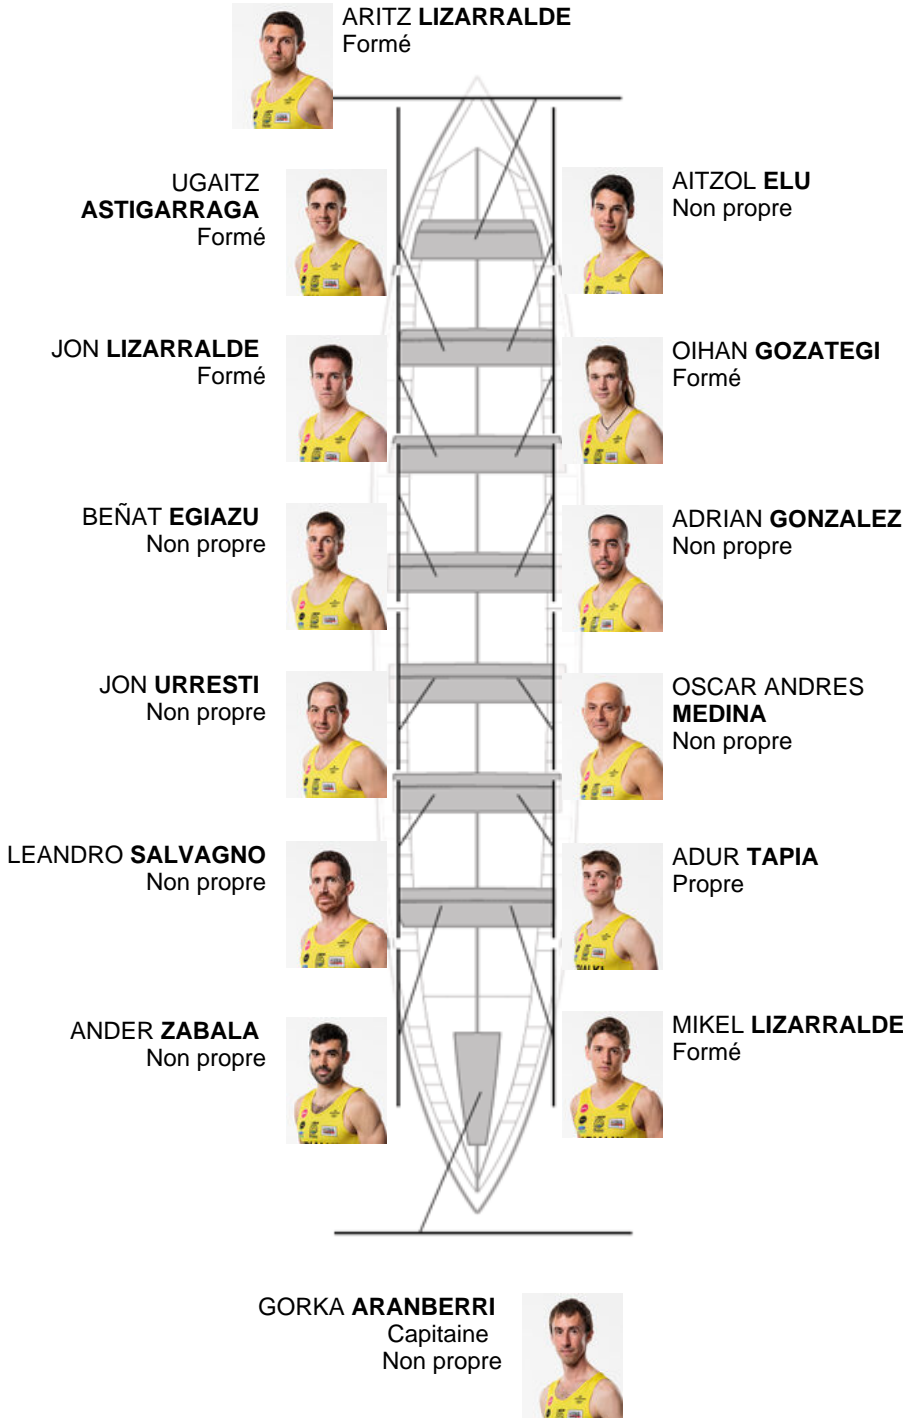

	Club	Temp	Dif	%	Points
1	ORIO ORIALKI	20:12,90		100.00%	12

Coach  
IKER  
ZABALA

Déleégue  
XABIER  
MANRIQUE  
GONZALEZ

Firma y sello

Supleánts

Rembur  
~~ARIBERRI~~  
~~ARIBERRI~~  
Non propre

Formé:5  
Prope: 1  
Non propre: 8