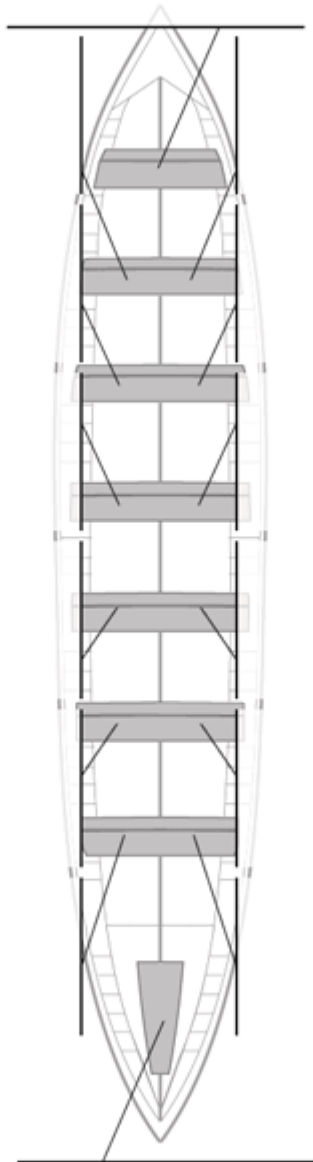

	Club	Tempo	A favor	%	Puntos
6	ORIO ORIALKI	20:50,41	00:15,69	101.27%	7

Image not found or type unknown

Adestrador

Image not found or type unknown

Delegado

Firma e sello

Suplentes**Canteirans:****Propios:****Non propio:**