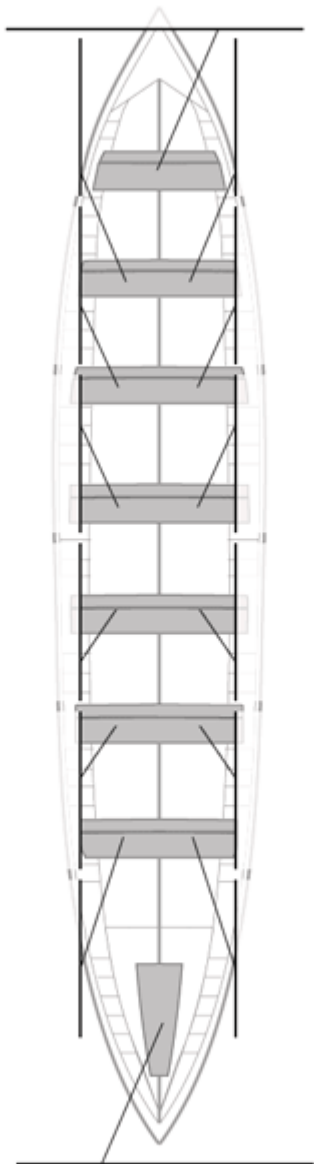

	Club	Tempo	A favor	%	Puntos
1	ORIO ORIALKI	20:14,58		100,00%	12

Image not found or type unknown

Adestrador

Image not found or type unknown

Delegado

Firma e sello

Suplentes

Canteiráns: