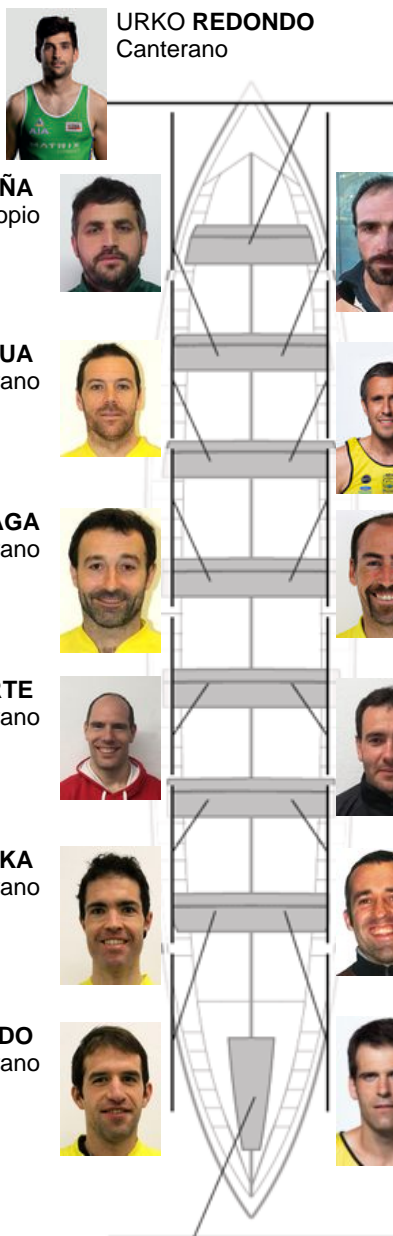

	Club	Tempo	A favor	%	Puntos
2	ORIO ORIALKI	20:37,04	00:16.16	101.32%	11

Adestrador
Jose Antonio
Olaskoaga

Delegado
LINO
CARRERA

Firma e sello

Suplentes

Remeiro
LEIZAOLA
MARINERRE
Canterano

AITOR CARRILLO
Propio