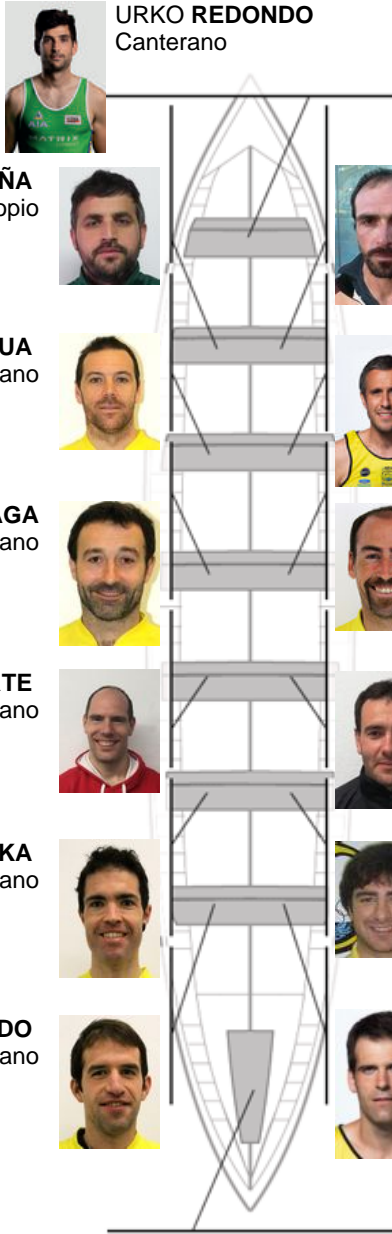

	Club	Tempo	A favor	%	Puntos
3	ORIO ORIALKI	19:20,88	00:12.96	101.12%	10

Adestrador  
Jose Antonio  
**Olaskoaga**

Delegado  
LINO  
**CARRERA**

Firma e sello

**Suplentes**

Remeiro  
~~ARGONSTEIN~~  
~~MIRIBERRA~~  
Canterano

**URKO REDONDO**  
Canterano

**ANDONI PEÑA**  
Propio

**GORKA ETXEBERRIA**  
Canterano

**OIER AIZPURUA**  
Canterano

**FERNANDO VALENCIAGA**  
Propio

**JOXEAN OLASKOAGA**  
Canterano

**ANARTZ LARREA**  
Propio

**MANUEL LASARTE**  
Canterano

**ARITZ ETXEBESTE**  
Canterano

**IÑIGO MUJICA**  
Canterano

**JON MUJICA**  
Canterano

**JOSU INDO**  
Canterano

**UNAI ETXEBERRIA**  
Canterano

**AITOR CARRILLO**  
Propio

**Canteirás:10**