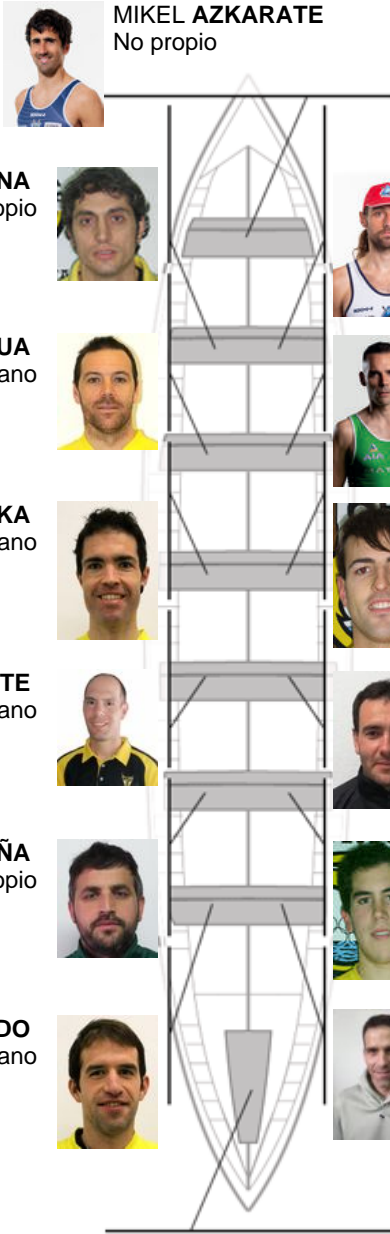

	Club	Tempo	A favor	%	Puntos
12	ORIO ORIALKI	20:23,82	00:33.90	102.84%	1

Jose Luis Agirre
 Aiestra
 Jose Luis Agirre

Delegado
 RAMON
 ALKAIN ECEIZA

Firma e sello

Suplentes

Remeiro
 IÑIGO MUJIKA
 Canterano

AITOR CARRILLO
 Propio