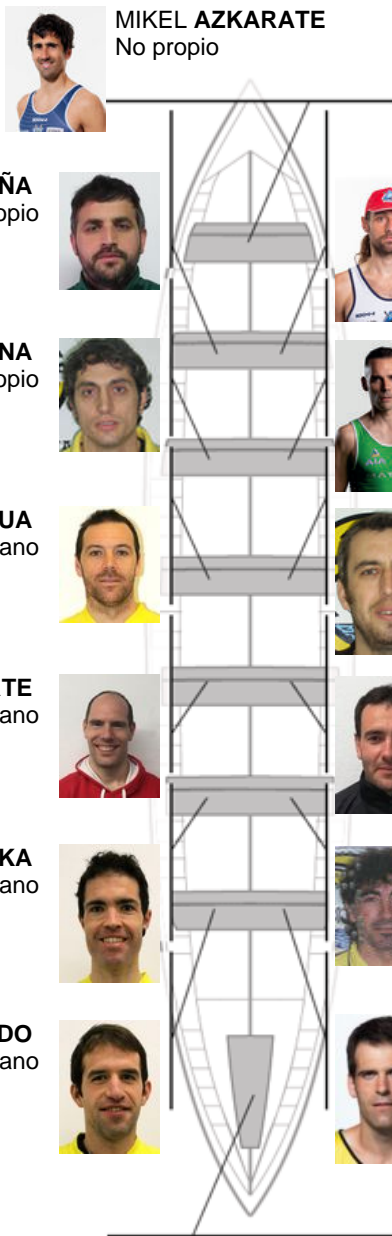

| | Club | Tempo | A favor | % | Puntos |
|----|--------------|----------|----------|---------|--------|
| 11 | ORIO ORIALKI | 19:51,08 | 00:35.54 | 103.07% | 2 |

Jose Luis Agirre

Adestrador

Jose Luis

Agirre

Delegado

Luis Javier

Amenabar

Firma e sello

Suplentes

Remeiro

~~MOSES DEL~~

~~ANTONIO GARCIA~~

Canterano

AITOR CARRILLO
Propio

Canteirás: 7

Propios: 5

Non propio: 2