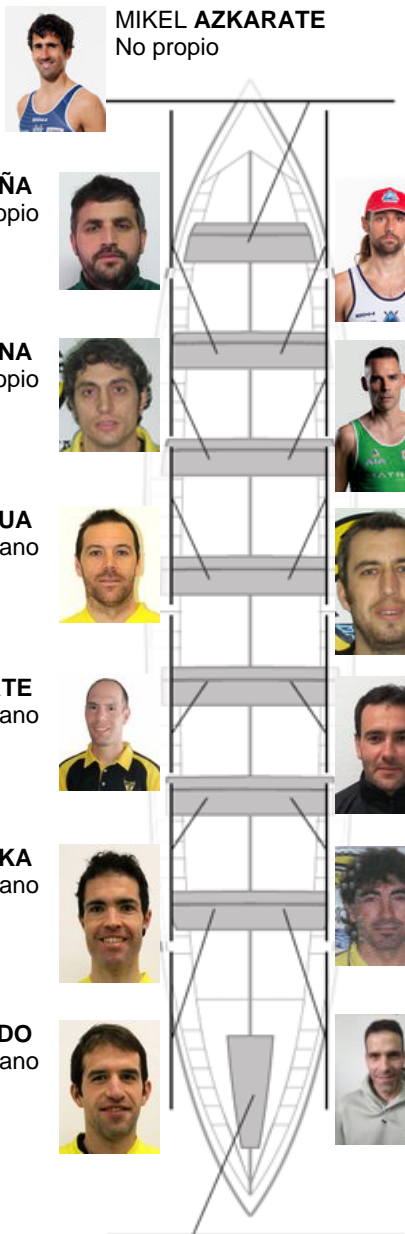

	Club	Tempo	A favor	%	Puntos
11	ORIO ORIALKI	19:51,08	00:35.54	103.07%	2

Jose Luis Agirre

Adestrador

Jose Luis

Agirre

ORIO

Delegado

Luis Javier

Amenabar

Firma e sello

Suplentes

Remeiro

MOREDDEL

~~XXXXXXXXXX~~

Canterano

AITOR CARRILLO
Propio

Canteirás: 7

Propios: 5

Non propio: 2