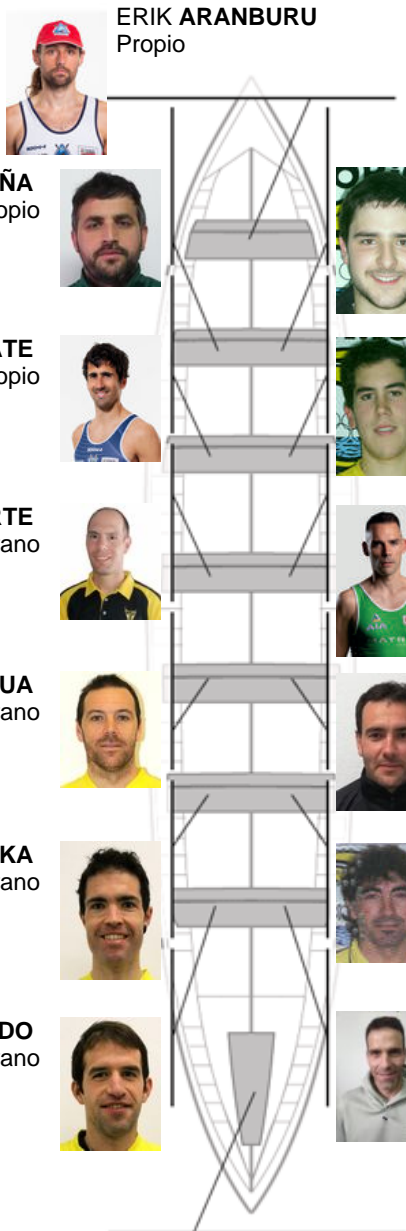

	Club	Tempo	A favor	%	Puntos
12	ORIO ORIALKI	21:26,80	00:56.94	104.62%	1

Jose Luis Agirre

Adestrador

Jose Luis

Agirre

Delegado

RAMON

ALKAIN ECEIZA

Firma e sello

Suplentes

Remeiro

~~ESKOL~~

~~MOUREGUA~~

Propio

ERIK ARANBURU

Propio

ANDONI PEÑA

Propio

MIKEL AZKARATE

No propio

MANUEL LASARTE

Canterano

OIER AIZPURUA

Canterano