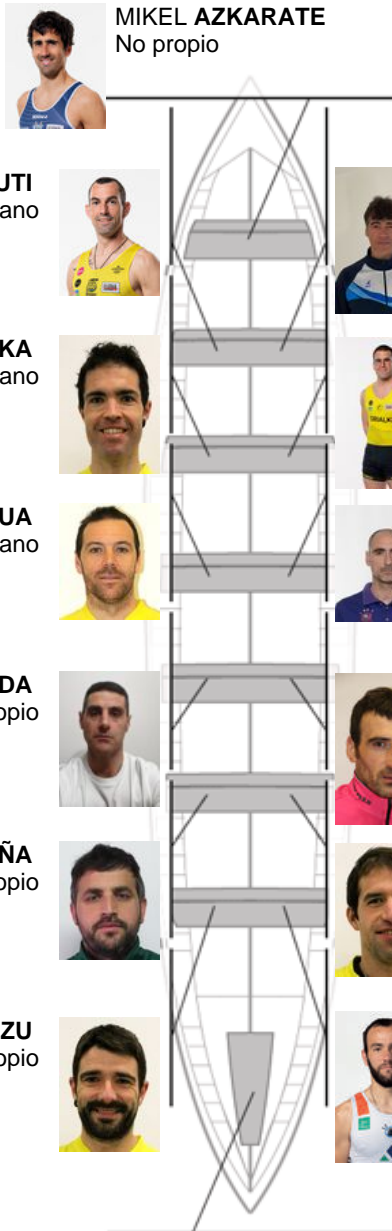

	Club	Tempo	A favor	%	Puntos
2	ORIO ORIALKI	19:53,62	00:11.92	101.00%	11

Adestrador  
IGOR  
**MAKAZAGA**

Delegado  
IÑAKI  
**AROSTEGI**

Firma e sello

**Suplentes**

Remeiro  
~~ENEKO~~  
~~ETXEBERRIA~~  
Canterano