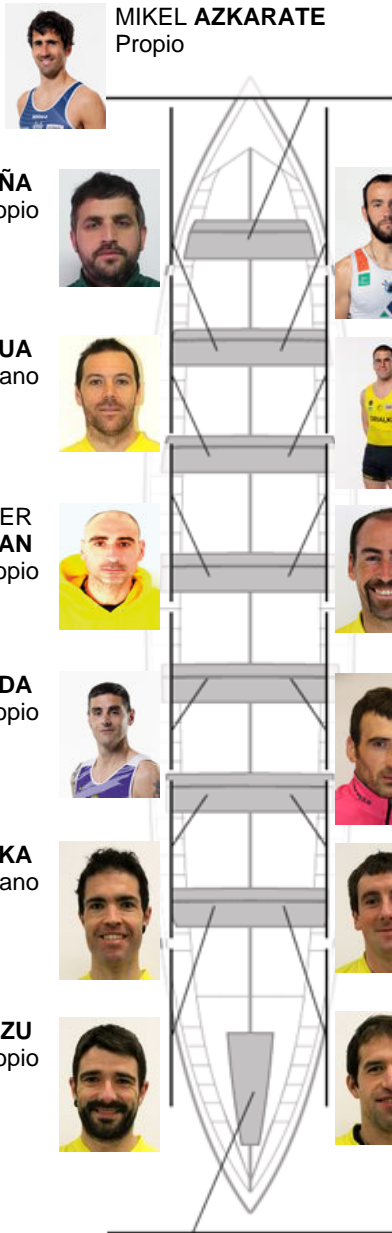

19-07-2014 / II Bandera la Caixa - Puntuable

	Club	Tempo	A favor	%	Puntos
3	ORIO ORIALKI	19:42,36	00:10.84	100.92%	10

Adestrador
IGOR
MAKAZAGA

Delegado
IÑAKI
AROSTEGI

Firma e sello

MIKEL AZKARATE
Propio

ANDONI PEÑA
Propio

ENDIKA ALBERDI
No propio

OIER AIZPURUA
Canterano

ALAIN OSABELA
No propio

ALEXANDER ESTEBAN
No propio

ANARTZ LARREA
Propio

ASIER CARBALLEDA
No propio

ARKAITZ GOÑI
Canterano

IÑIGO MUJICA
Canterano