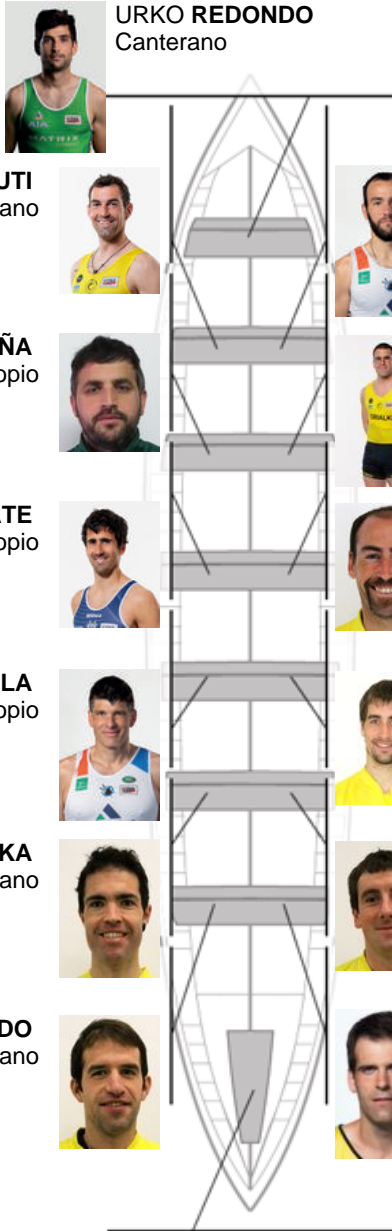

	Club	Tempo	A favor	%	Puntos
3	ORIO ORIALKI	19:50,48	00:13.30	101.12%	10

Adestrador
IGOR
MAKAZAGA

Delegado
IÑAKI
AROSTEGI

Firma e sello

URKO REDONDO
Canterano

IBON ARRUTI
Canterano

ANDONI PEÑA
Propio

MIKEL AZKARATE
Propio

JON AGIRREZABALA
No propio

IÑIGO MUJICA
Canterano

JOSU INDO
Canterano

ENDIKA ALBERDI
No propio

ALAIN OSABELA
No propio

ANARTZ LARREA
Propio

ODEI ARRIZABALAGA
No propio

IÑAKI ELORZA
No propio