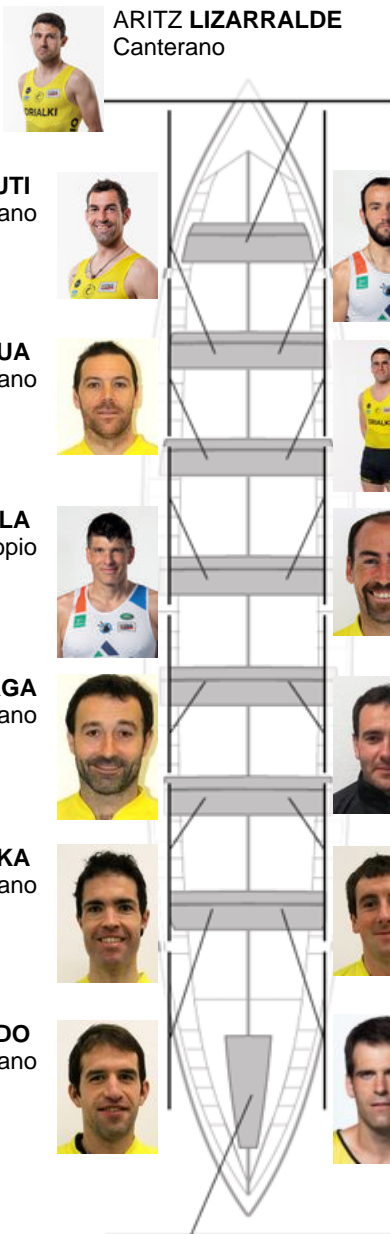

	Club	Tempo	A favor	%	Puntos
4	ORIO ORIALKI	19:29,02	00:16.34	101.41%	9

Adestrador
JOXEAN
OLASKOAGA
BALERDI

Delegado
IÑAKI
AROSTEGI

Firma e sello

Suplentes

Remeiro
~~MARCEL~~
~~ETXEBERRIAGA~~

Non propio

Canteirás:9