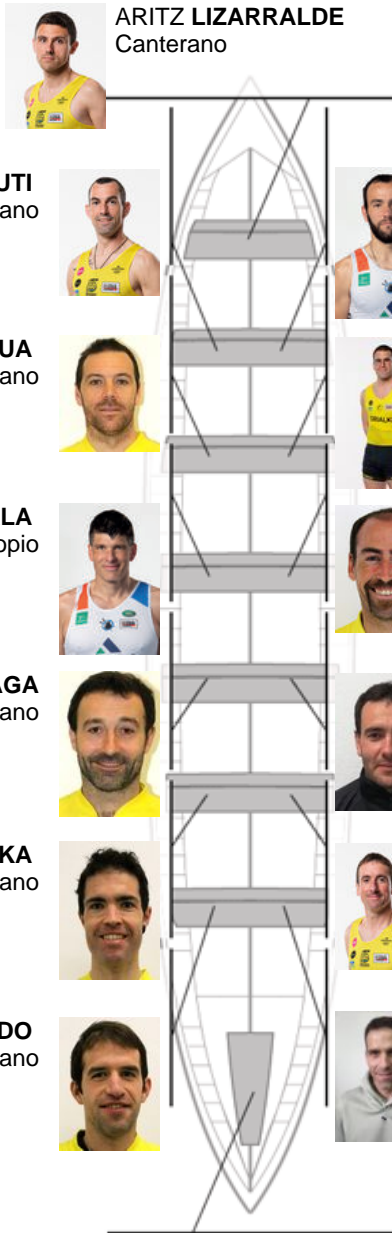

	Club	Tempo	A favor	%	Puntos
4	ORIO ORIALKI	19:29,02	00:16.34	101.41%	9

Adestrador
JOXEAN
OLASKOAGA
BALERDI

Delegado
IÑAKI
AROSTEGI

Firma e sello

Suplentes

Remeiro
~~MANUEL~~
~~ETXEBERRIAGA~~
No propio

IRAKOITZ
ETXEBERRIA
Capitán
Canterano