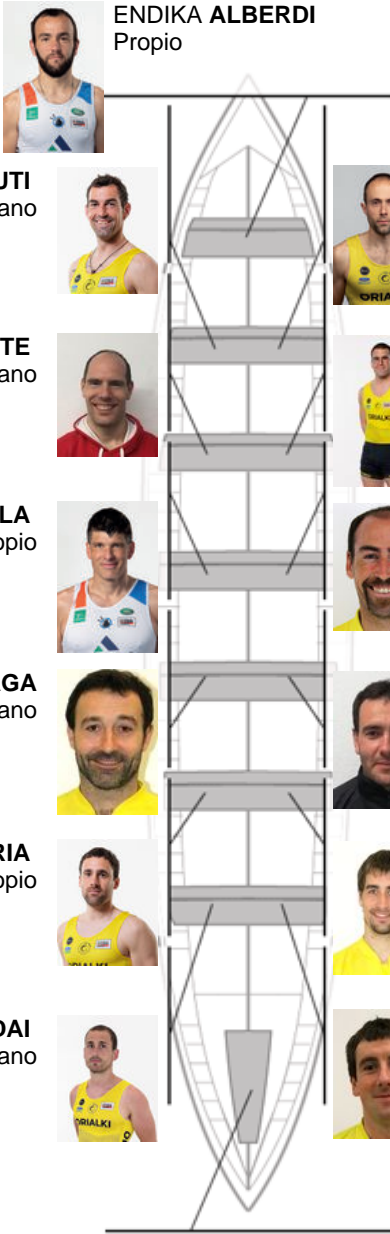

28-08-2016 / XXXV Bandera Noble Villa de Portugalete - Puntuable

	Club	Tempo	A favor	%	Puntos
2	ORIO ORIALKI	19:27,68	00:07.46	100.64%	11

Adestrador
JOXEAN
OLASKOAGA
BALERDI

Delegado
IÑAKI
AROSTEGI

Firma e sello

Suplentes

Remeiro
~~IBON ARRUTI~~
~~MANUEL LASARTE~~
Canterano

ENDIKA ALBERDI
Propio

IBON ARRUTI
Canterano

XABIER ARREGI
Canterano

MANUEL LASARTE
Canterano

ALAIN OSABELA
Propio

JON AGIRREZABALA
No propio