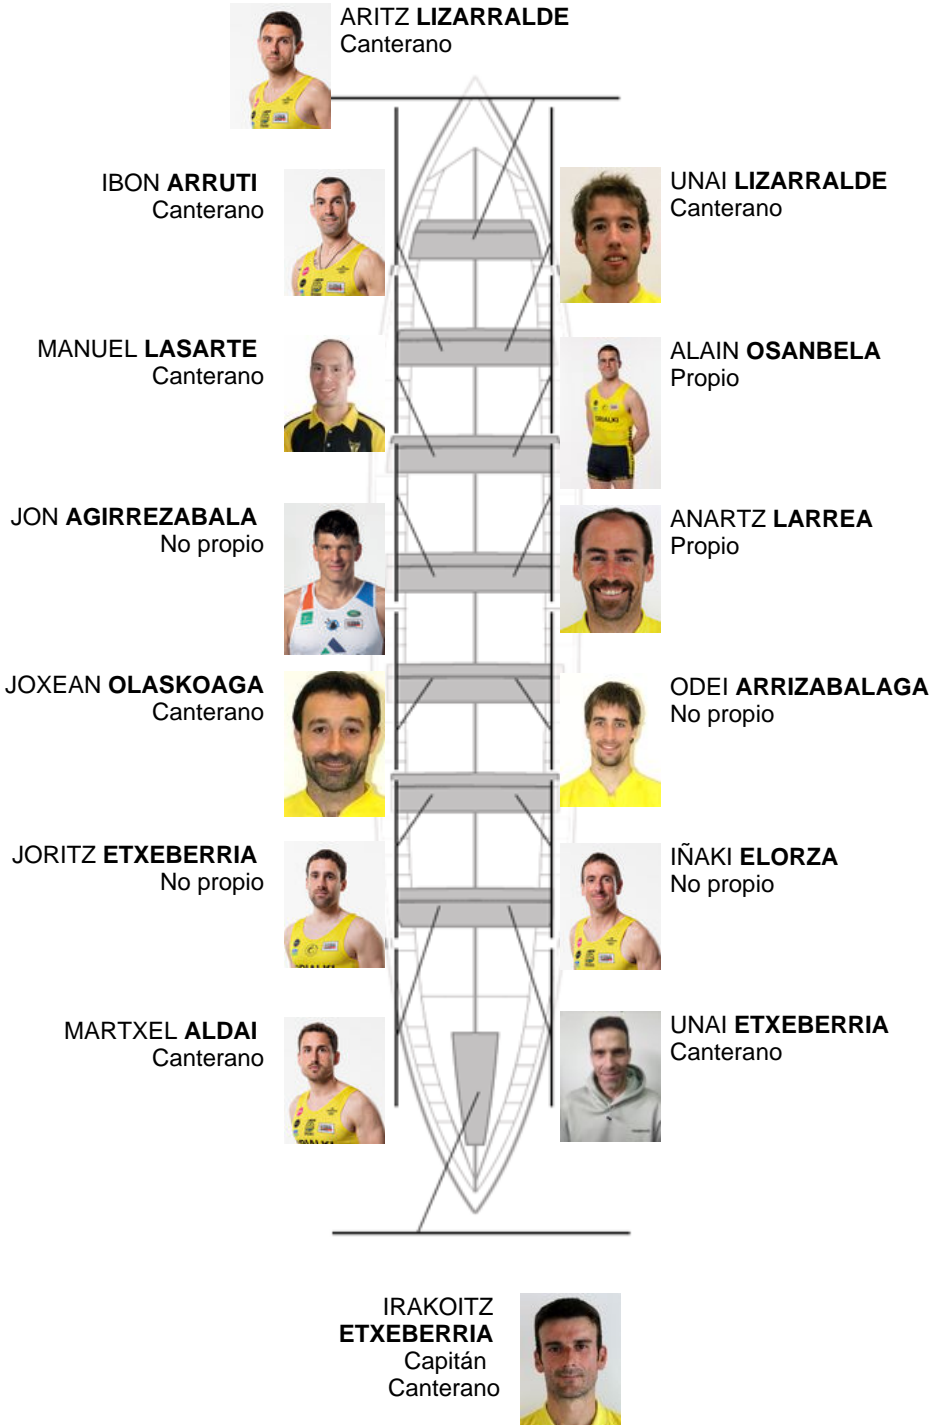

	Club	Tempo	A favor	%	Puntos
5	ORIO ORIALKI	20:11,14	00:23.82	102.00%	8

Adestrador
JOXEAN
OLASKOAGA
BALERDI

Delegado
IÑAKI
AROSTEGI

Firma e sello

Suplentes

Remeiro
~~IBENKA~~
~~AROSTEGI~~
Canterano

Canteiráns:8