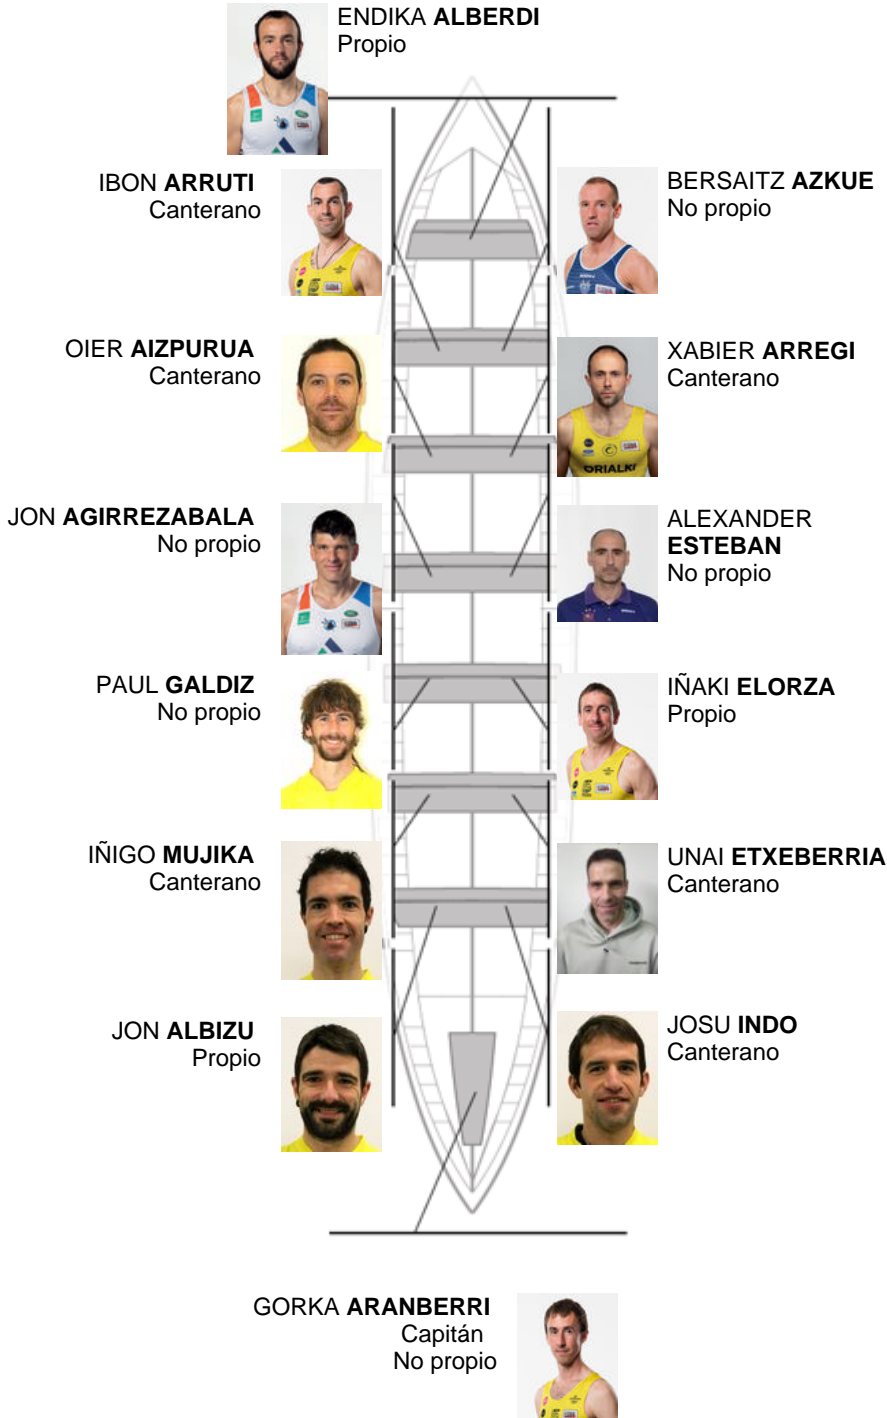

Club	Tempo	A favor	%	Puntos
1	ORIO ORIALKI	19:32,20		100.00%	12

Firma e sello

Suplentes

Canteirás: 6
Propios: 3
Non propio: 5