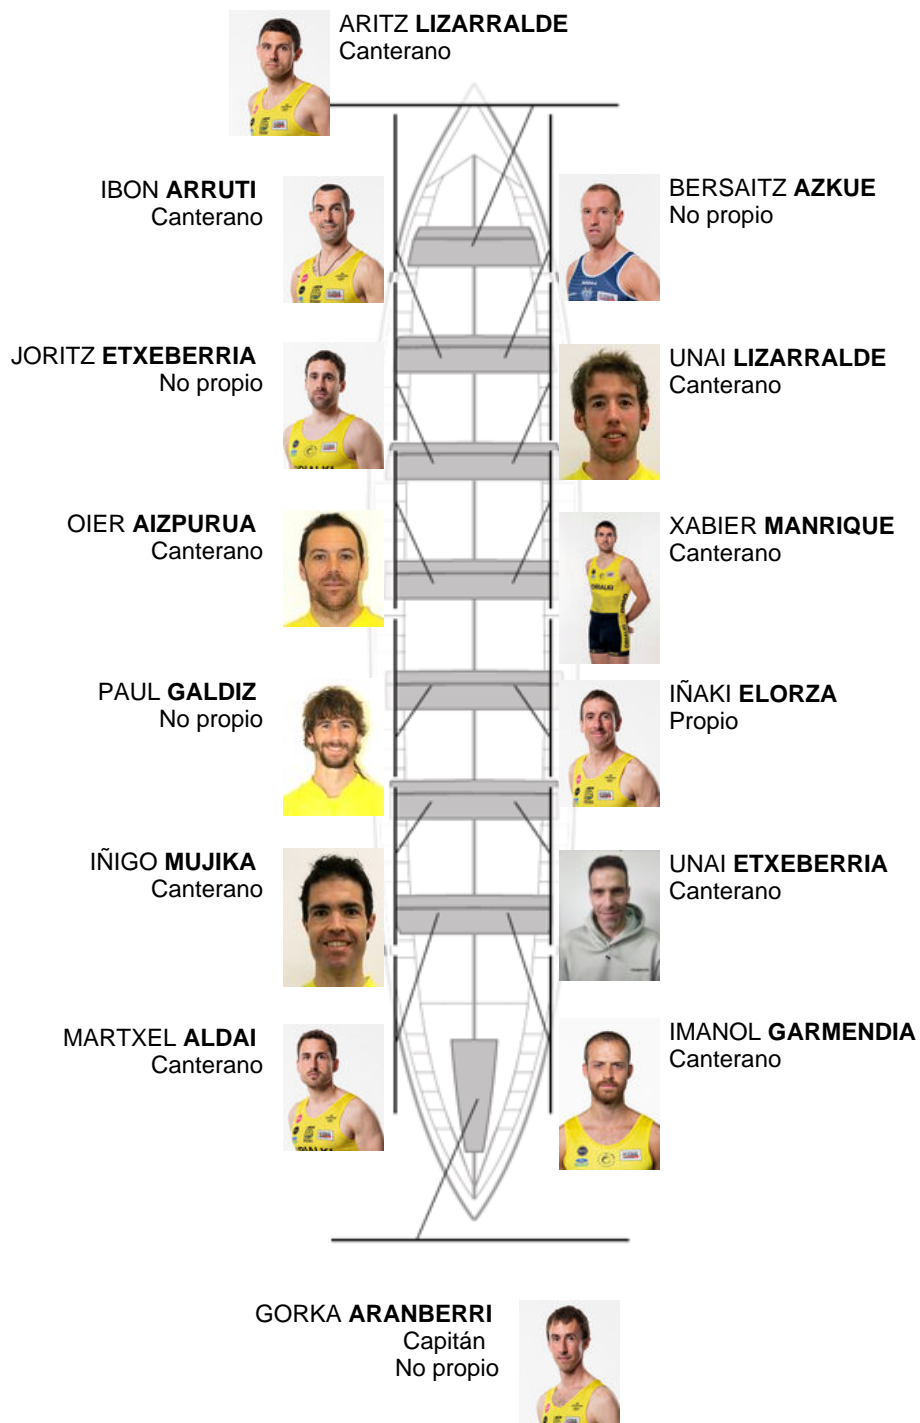

	Club	Tempo	A favor	%	Puntos
5	ORIO ORIALKI	19:49,56	00:17.80	101.51%	8

Adestrador
JON
SALSAMENDI

Delegado
IÑAKI
AROSTEGI

Firma e sello

Suplentes

Remeiro
~~JOSE ANTON~~
~~ABERKABALA~~
No propio

Canteirás: 9
Propios: 1
Non propio: 4