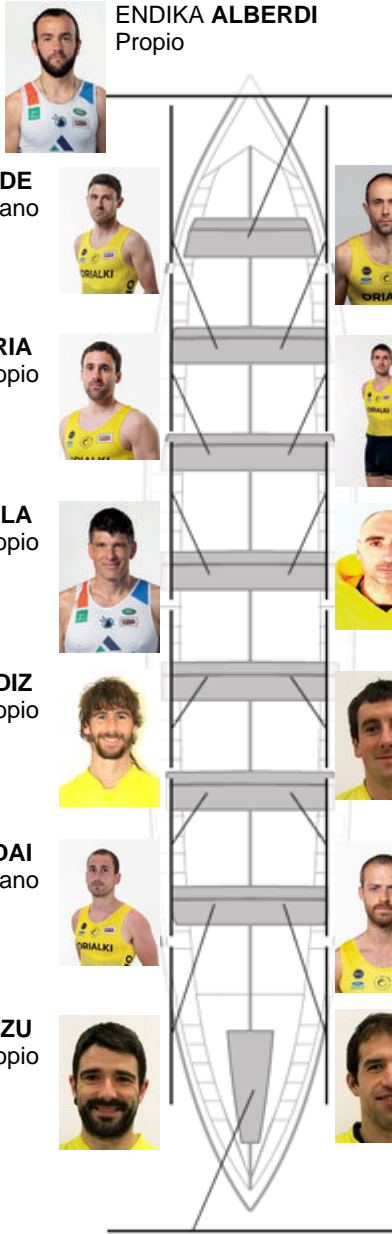

	Club	Tempo	A favor	%	Puntos
4	ORIO ORIALKI	20:03,12	00:14.02	101.17%	9

Adestrador
JON
SALSAMENDI

Delegado
IÑAKI
AROSTEGI

Firma e sello

Suplentes

Remeiro
~~REMENDIZAITZ~~
~~REMENDIZAITZ~~
Canterano

ENDIKA ALBERDI
Propio

ARITZ LIZARRALDE
Canterano

XABIER ARREGI
Canterano

JORITZ ETXEBERRIA
No propio

XABIER MANRIQUE
Canterano

JON AGIRREZABALA
No propio

ALEXANDER
ESTEBAN
No propio

PAUL GALDIZ
No propio

IÑAKI ELORZA
Propio