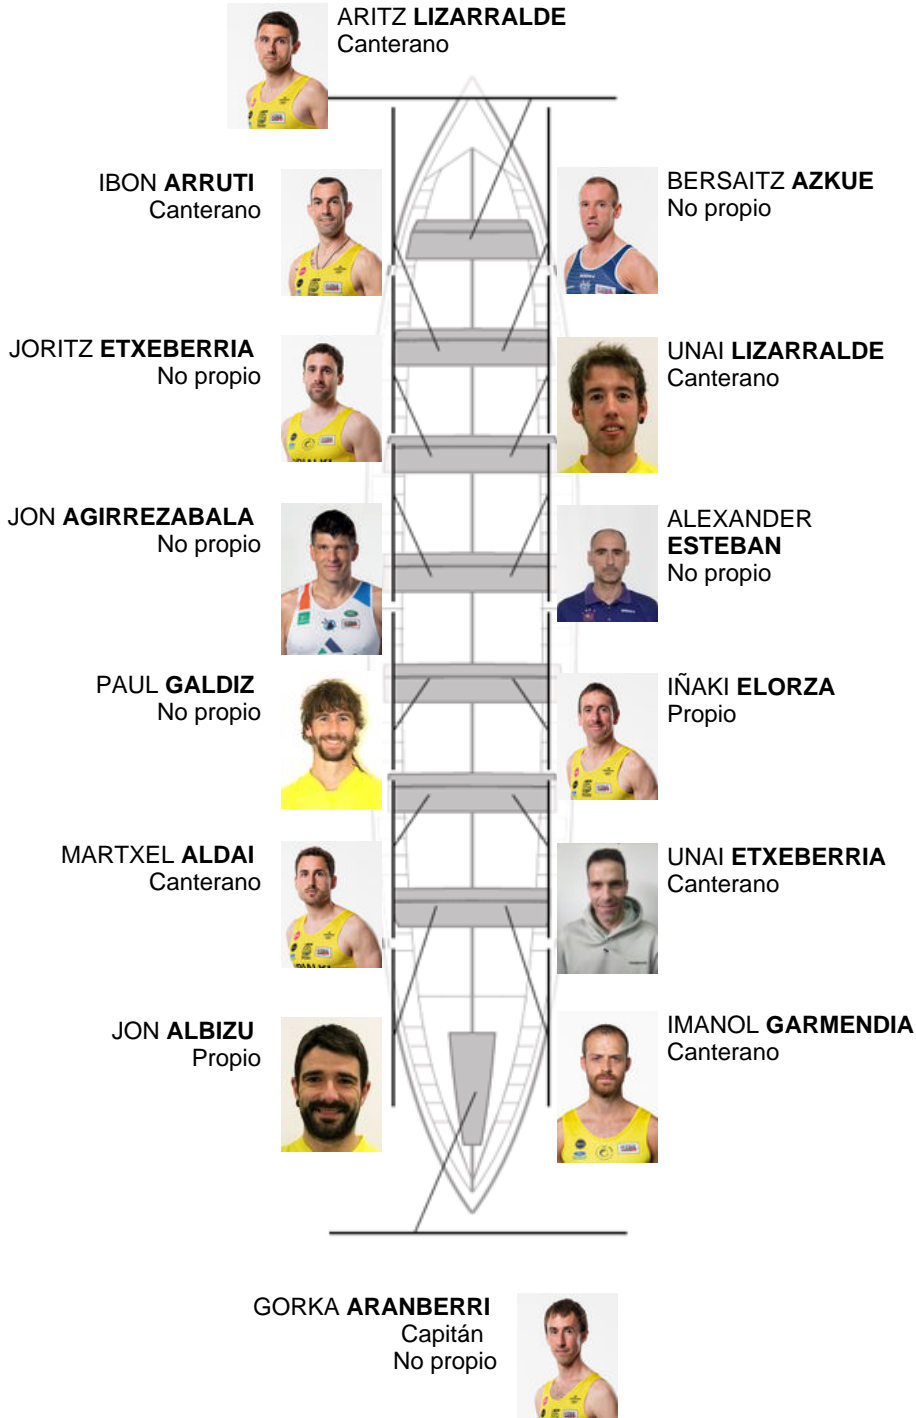

	Club	Tempo	A favor	%	Puntos
2	ORIO ORIALKI	19:15,42	00:05.32	100.46%	11

Adestrador
JON
SALSAMENDI

Delegado
IÑAKI
AROSTEGI

Firma e sello

Suplentes

Remeiro
~~BERNARDO~~
~~ARISTIZABAL~~
Canterano

Canteiráns:6
Propios: 2
Non propio: 6