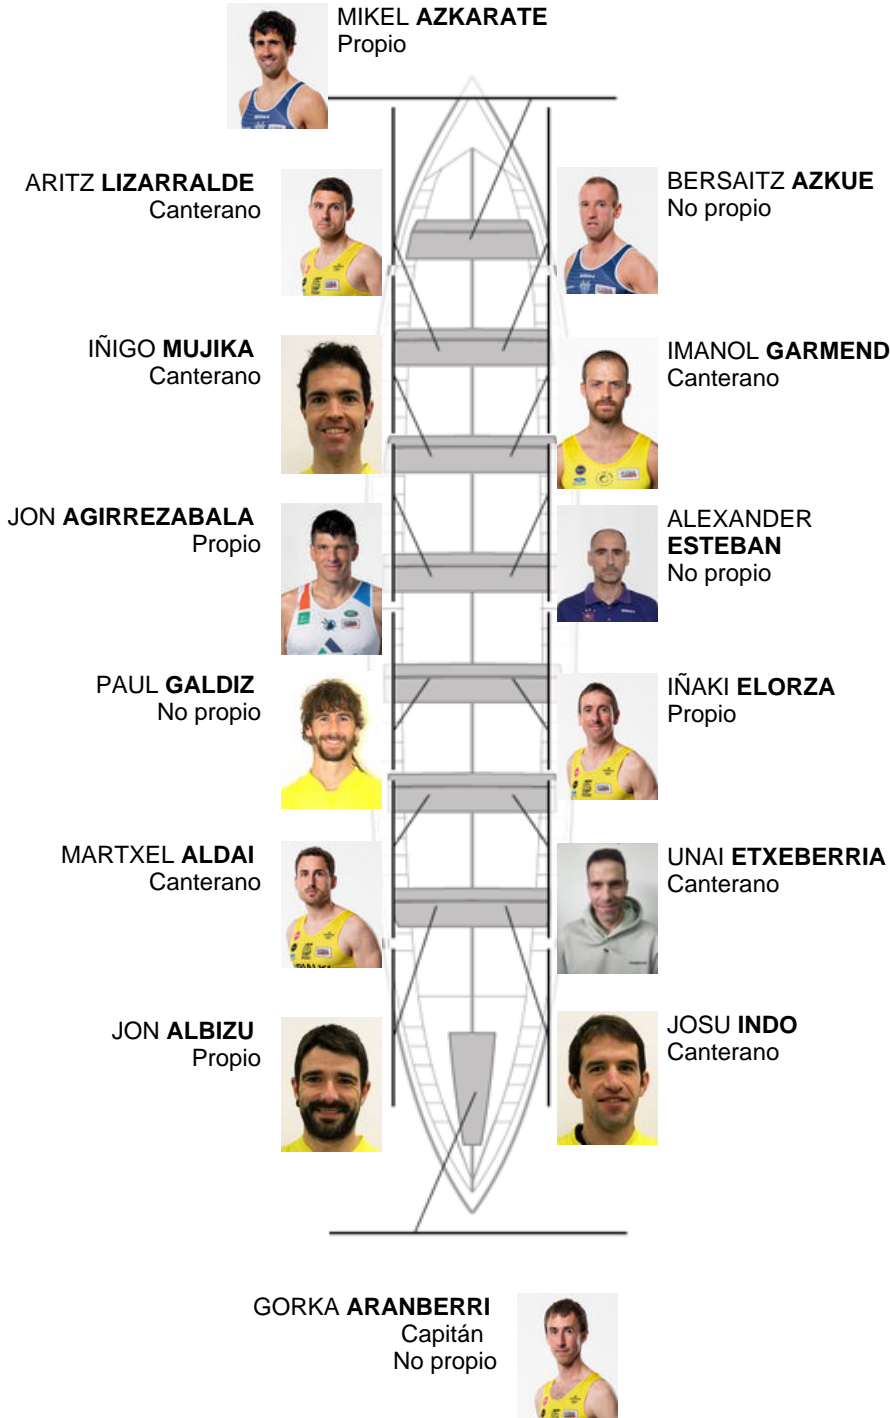

	Club	Tempo	A favor	%	Puntos
2	ORIO ORIALKI	19:47,51	00:07.42	100.62%	11

Adestrador  
JON  
SALSAMENDI

Delegado  
IÑAKI  
AROSTEGI

Firma e sello

### Suplentes

Remeiro  
~~BERNABE~~  
~~BERNABE~~ ZILAGA  
No propio

Canteirás:6  
Propios: 4  
Non propio: 4