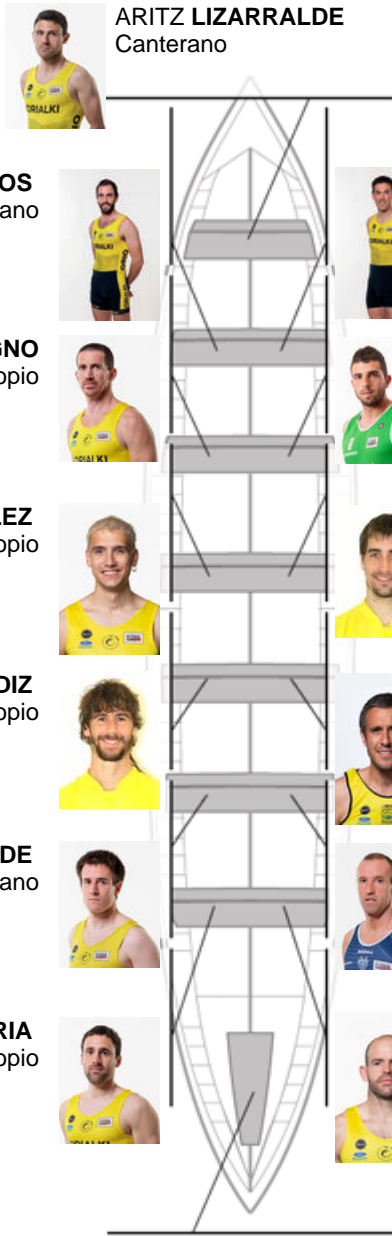

	Club	Tempo	A favor	%	Puntos
7	ORIO ORIALKI	19:43,62	00:34.28	102.98%	6

Adestrador
JON
SALSAMENDI

Delegado
IÑAKI
AROSTEGI

Firma e sello

Suplentes

Remeiro
~~IZURZUELA~~
~~ARRIZABALAGA~~
No propio

GORKA ARANBERRI
Capitán
No propio

Canteiráns:4
Propios: 2
Non propio: 8