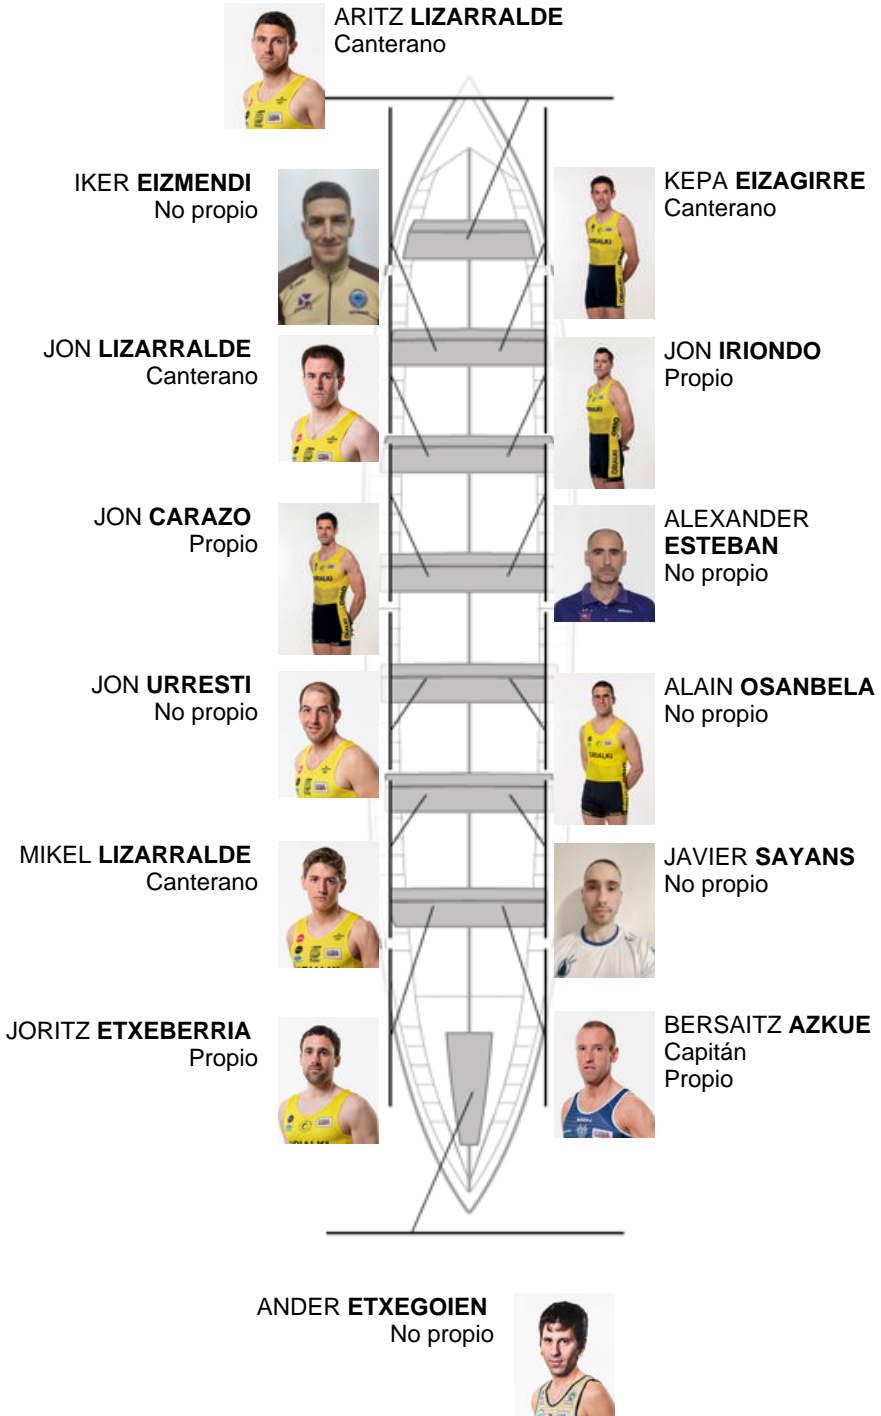

	Club	Tempo	A favor	%	Puntos
10	ORIO ORIALKI	20:46,28	00:35.86	102.96%	3

Adestrador
JON
SALSAMENDI

Delegado
IOSU
ESNAOLA ATXEGA

Firma e sello

Suplentes

Reservista
~~BERNARDIN~~
~~BERNARDIN~~
Canterano

Canteirás:4
Propios: 4
Non propio: 6