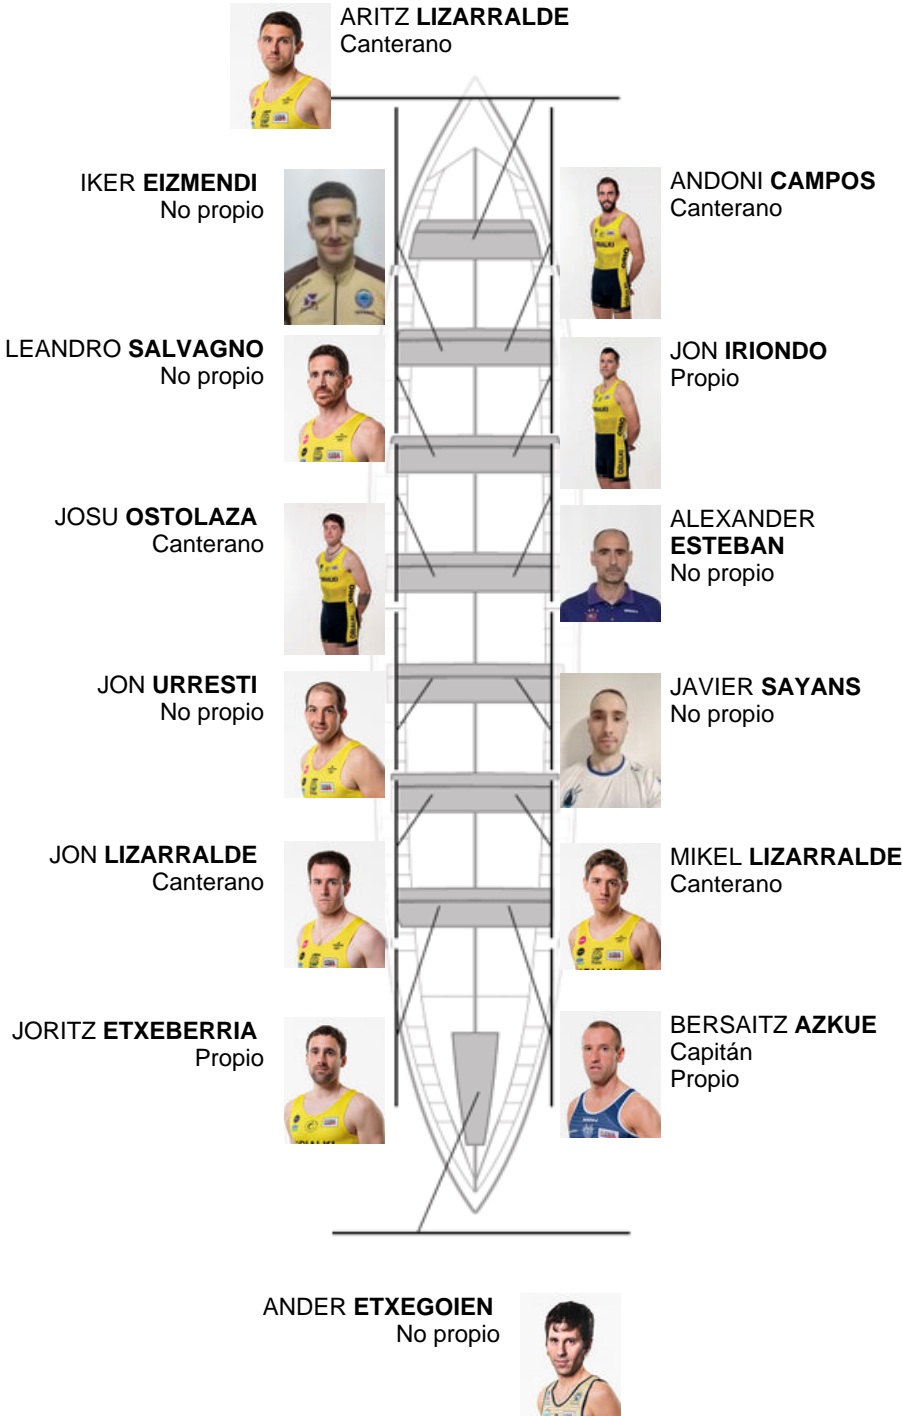

	Club	Tempo	A favor	%	Puntos
8	ORIO ORIALKI	21:22,80	00:48.20	103.90%	5

Adestrador
JON
SALSAMENDI

Delegado
IOSU
ESNAOLA ATXEGA

Firma e sello

Suplentes

Remeiro
~~BERNABE~~
~~ESNAOLA~~
No propio

Canteirás:5
Propios: 3
Non propio: 6