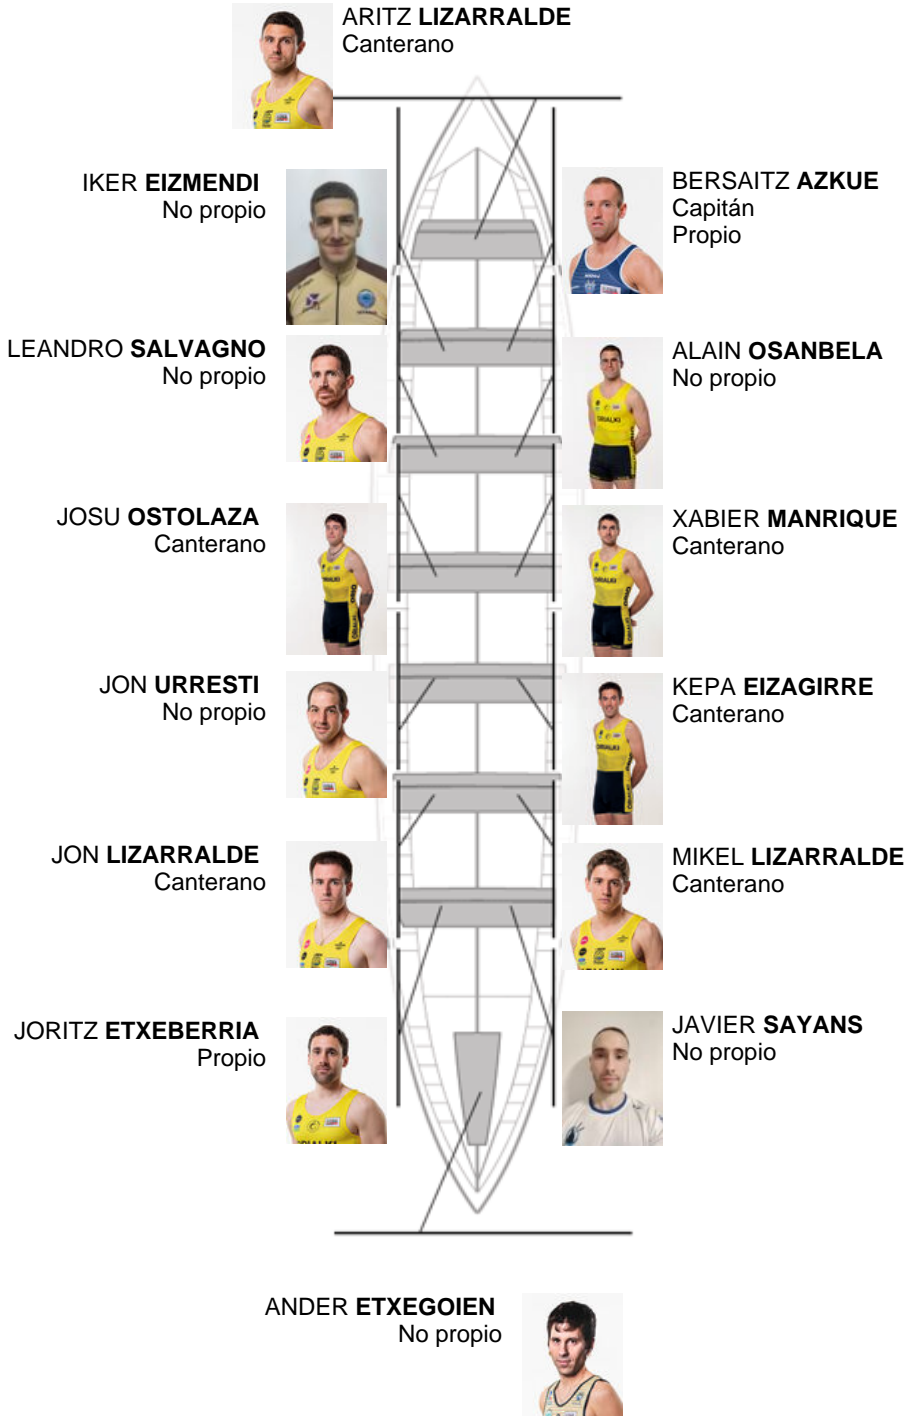

	Club	Tempo	A favor	%	Puntos
8	ORIO ORIALKI	20:34,12	00:35.56	102.96%	5

Adestrador
JON
SALSAMENDI

Delegado
IOSU
ESNAOLA ATXEGA

Firma e sello

Suplentes

Remolero /
~~BERGON~~
~~BERGON~~
OLAIZOLA
~~Propio~~
Canterano