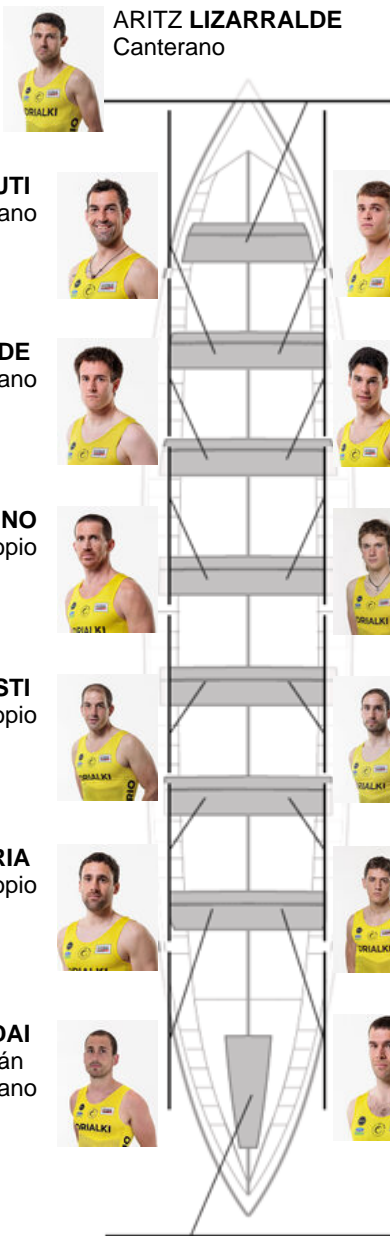

	Club	Tempo	A favor	%	Puntos
3	ORIO ORIALKI	19:44,80	00:10.15	100.86%	10

Adestrador
MIKEL
AROSTEGI
IBARGUREN

Delegado
UNAI
AMENABAR
SEGUOLA

Firma e sello

Suplentes

Remeiro
~~MIKEL~~
~~AROSTEGI~~

Canterano

IBON ARRUTI
Canterano

ADUR TAPIA
Propio

JON LIZARRALDE
Canterano

AITZOL ELU
No propio

LEANDRO SALVAGNO
No propio

OIHAN GOZATEGI
Canterano

JON URRESTI
No propio

JAVIER SAYANS
No propio

JORITZ ETXEBERRIA
No propio