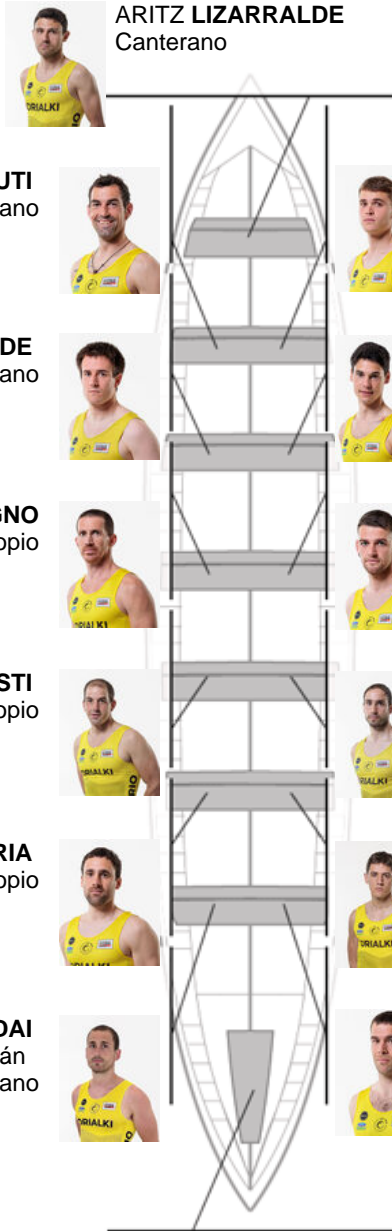

	Club	Tempo	A favor	%	Puntos
4	ORIO ORIALKI	20:15,15	00:19.36	101.61%	9

Adestrador  
**MIKEL**  
**AROSTEGI**  
**IBARGUREN**

Delegado  
**UNAI**  
**AMENABAR**  
**SEGUROLA**

Firma e sello

**Suplentes**

Remeiro  
**REMEDI**  
**OSORIO**  
**OSORIO**  
 Canterano

Canteirás:6  
 Propios: 1  
 Non propio: 7