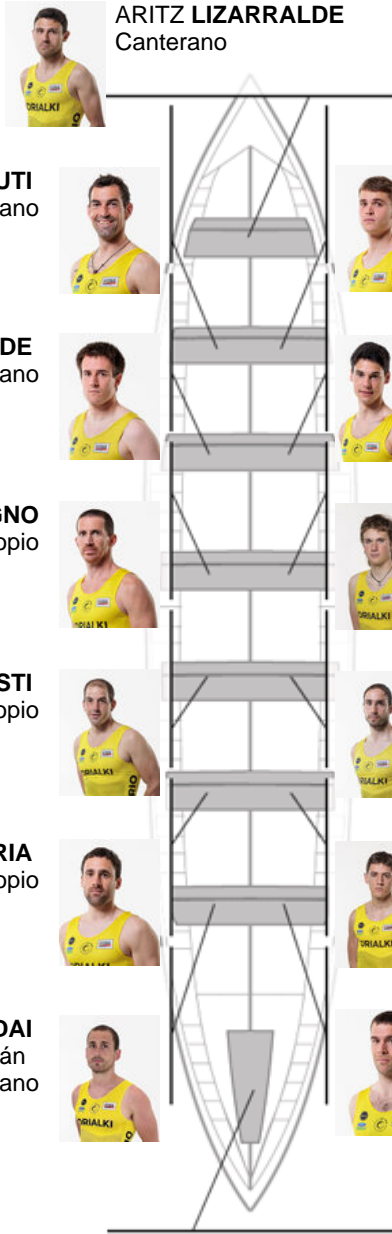

	Club	Tempo	A favor	%	Puntos
5	ORIO ORIALKI	20:17,42	00:09.90	100.81%	8

Adestrador
MIKEL
AROSTEGI
IBARGUREN

Delegado
ANDONI
CAMPOS MOREY

Firma e sello

Suplentes

Remeiro
MORÁN
MORÁN
MORÁN
Canterano

IÑIGO LARRINAGA
No propio

Canteiráns:6
Propios: 1
Non propio: 7