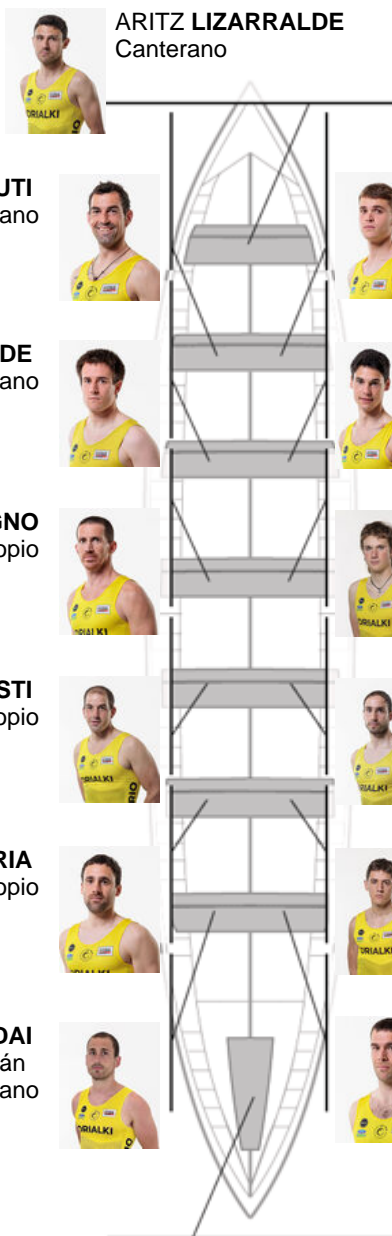

	Club	Tempo	A favor	%	Puntos
3	ORIO ORIALKI	20:02,98	00:13.66	101.14%	10

Adestrador
MIKEL
AROSTEGI
IBARGUREN

Delegado
JOSU
ATORRASAGASTI
AIZPURU

Firma e sello

Suplentes

Remeiro
~~REMEDI~~
~~MOLEN~~
~~ALONSO~~
~~RETA~~

Canterano

IÑIGO LARRINAGA
No propio

Canteirás:6

Propios: 1

Non propio: 7