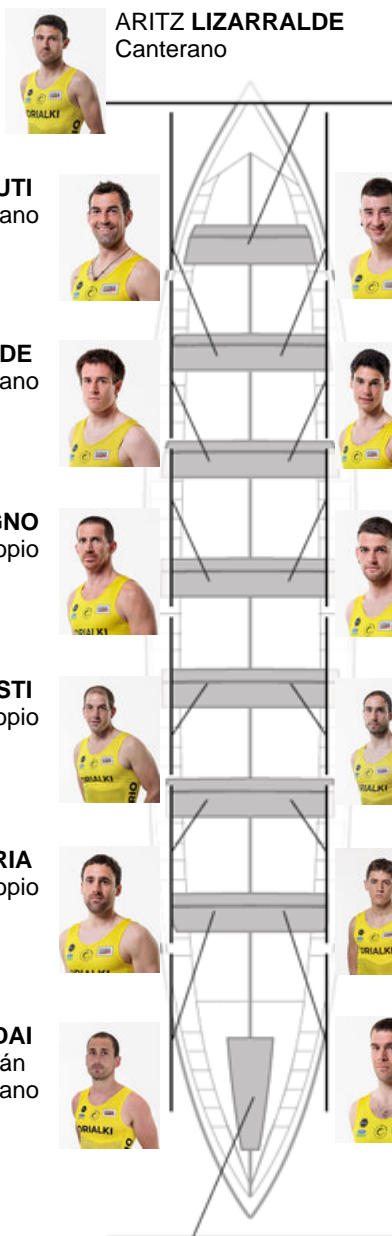

	Club	Tempo	A favor	%	Puntos
4	ORIO ORIALKI	20:45,88	00:32.06	102.64%	9

Adestrador
MIKEL
AROSTEGI
IBARGUREN

Delegado
 UNAI
AMENABAR
SEGUOLA

Firma e sello

Suplentes

Remoiro
~~IBON~~
~~ARRUTI~~
~~IBON~~
~~ARRUTI~~

Canterano

ARITZ LIZARRALDE
 Canterano

IBON ARRUTI
 Canterano

IKER ZINKUNEGI
 Canterano

JON LIZARRALDE
 Canterano

AITZOL ELU
 No propio

LEANDRO SALVAGNO
 No propio

JOKIN AZKONBIETA
 Canterano