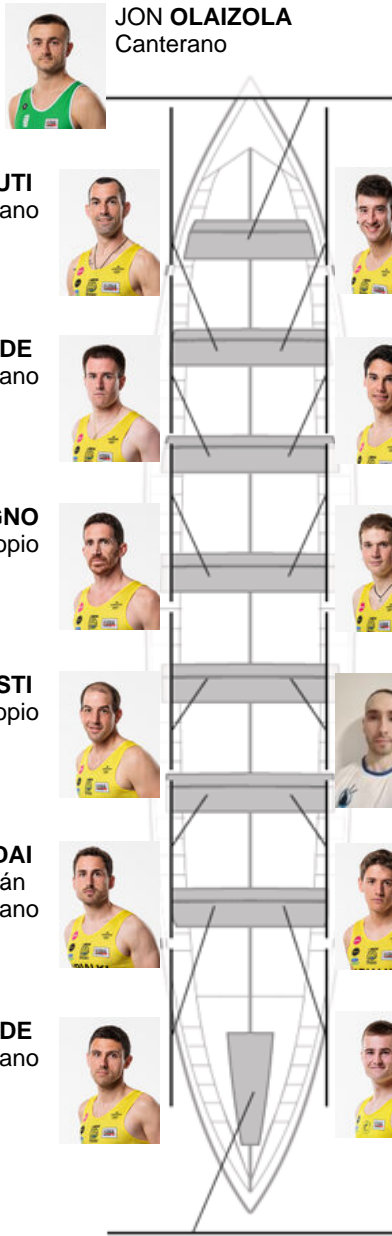

	Club	Tempo	A favor	%	Puntos
2	ORIO ORIALKI	19:48,70	00:09.10	100.77%	11

Adestrador
MIKEL
AROSTEGI
IBARGUREN

Delegado
UNAI
AMENABAR
SEGUROLA

Firma e sello

Suplentes

Remeiro
JORRE
ARRIBAS
ALZOLA
 No propio

JON OLAIZOLA
 Canterano

IBON ARRUTI
 Canterano

IKER ZINKUNEGI
 Canterano

JON LIZARRALDE
 Canterano

AITZOL ELU
 No propio

LEANDRO SALVAGNO
 No propio

OIHAN GOZATEGI
 Canterano

JON URRESTI
 No propio

JAVIER SAYANS
 No propio