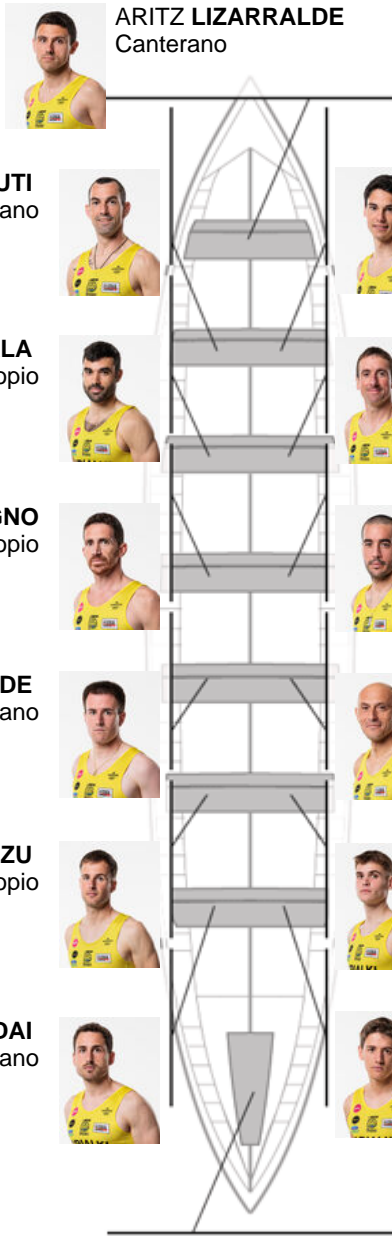

	Club	Tempo	A favor	%	Puntos
1	ORIO ORIALKI	19:43,58		100.00%	12

Adestrador
IKER
ZABALA

Delegado
ANDONI
CAMPOS MOREY

Firma e sello

Suplentes

Remeiro
~~IBERBA~~
~~IBERBA~~
No propio

ARITZ LIZARRALDE
Canterano

IBON ARRUTI
Canterano

AITZOL ELU
No propio

ANDER ZABALA
No propio

IÑAKI ELORZA
Propio

LEANDRO SALVAGNO
No propio

ADRIAN GONZALEZ
No propio

JON LIZARRALDE
Canterano

OSCAR ANDRES
MEDINA
No propio

BEÑAT EGIAZU
No propio

ADUR TAPIA
Propio

MARTXEL ALDAI
Canterano

MIKEL LIZARRALDE
Canterano

GORKA ARANBERRI
Capitán
No propio

Canteiráns:5

Propios: 2

Non propio: 7