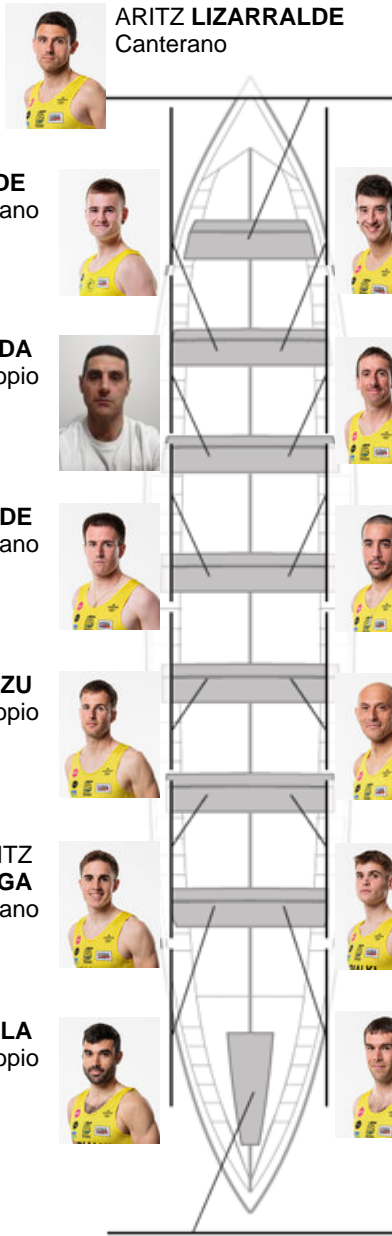

	Club	Tempo	A favor	%	Puntos
1	ORIO ORIALKI	19:40,30		100.00%	12

Adestrador  
IKER  
ZABALA

Delegado  
JON  
OLASAGASTI  
IBARGUREN

Firma e sello

ARITZ LIZARRALDE  
Canterano

IBAI LIZARRALDE  
Canterano

IKER ZINKUNEGI  
Canterano

ASIER CARBALLEDA  
No propio

IÑAKI ELORZA  
Propio

JON LIZARRALDE  
Canterano

ADRIAN GONZALEZ  
No propio

BEÑAT EGIAZU  
No propio

OSCAR ANDRES  
MEDINA  
No propio

UGAITZ  
ASTIGARRAGA  
Canterano

ADUR TAPIA  
Propio

ANDER ZABALA  
No propio

JOSEBA ARISTI  
No propio

GORKA ARANBERRI  
Capitán  
No propio