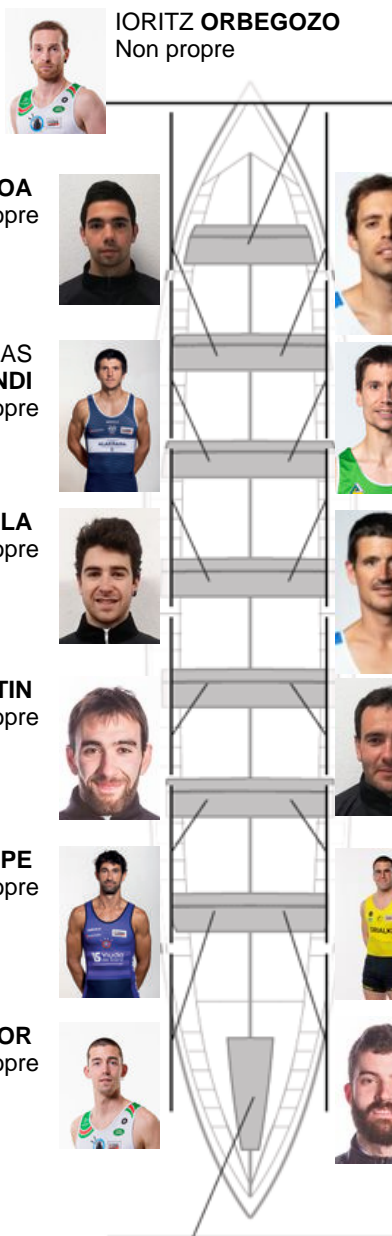

	Club	Temp	Dif	%	Points
7	AMENABAR DONOSTIARRA	19:47,10	00:28.52	102.46%	6

Coach
IGOR
MAKAZAGA

Délégué
UNAI
LUZURIAGA

Firma y sello

Supleánts

Remeur
~~UNAI LUZURIAGA~~
~~UNAI LUZURIAGA~~

Non propre

Formé: 2
Prope: 4
Non propre: 8