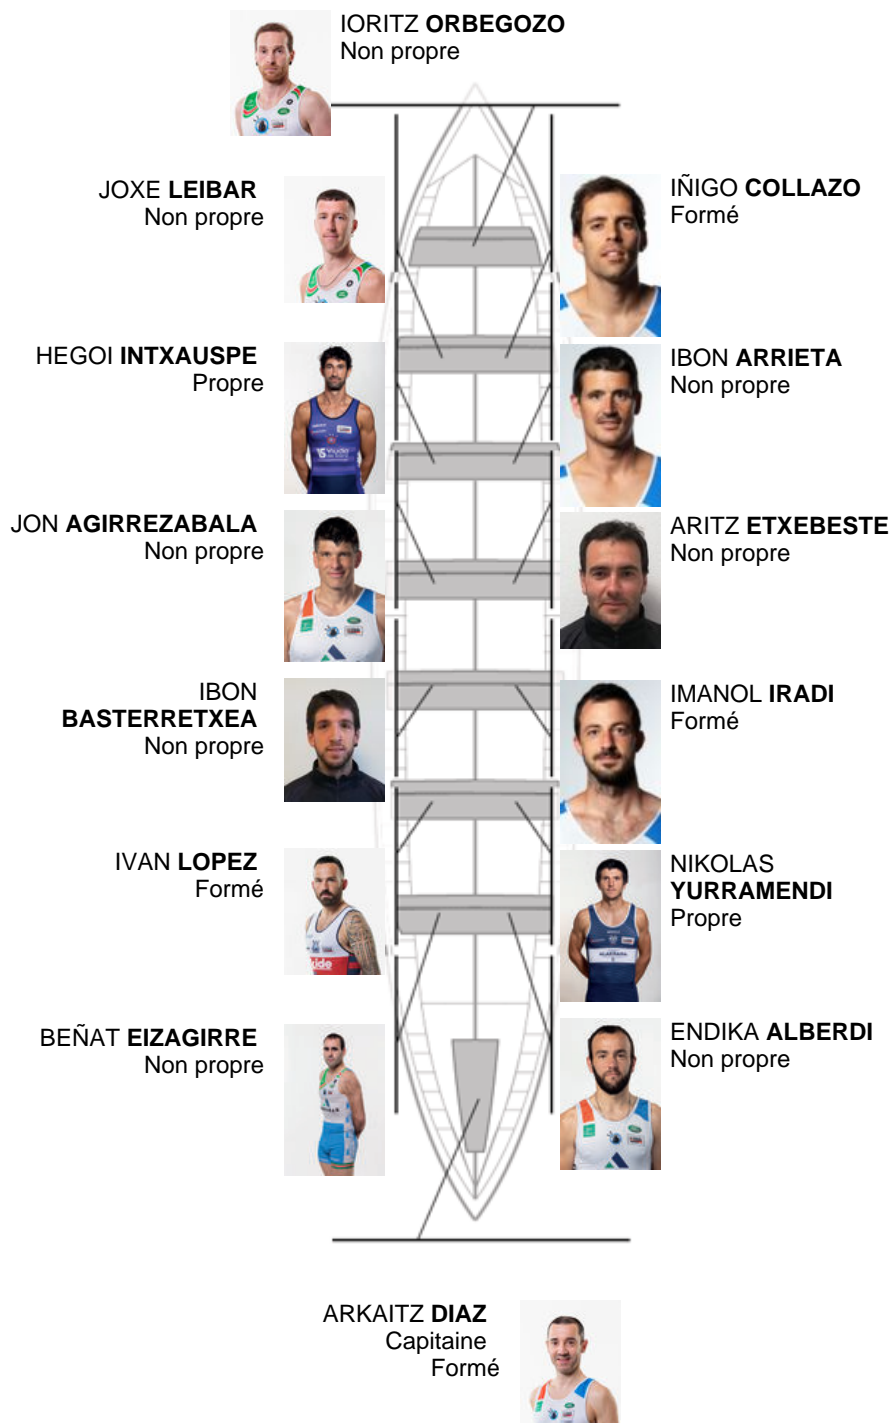

	Club	Temp	Dif	%	Points
1	AMENABAR DONOSTIARRA	19:55,78		100.00%	12

Coach
IGOR
MAKAZAGA

Délégué
UNAI
LUZURIAGA

Firma y sello

Supleánts

Remor
~~XABIER~~
~~BARRIOZENA~~

Non propre

Formé: 4
Prope: 2
Non propre: 8