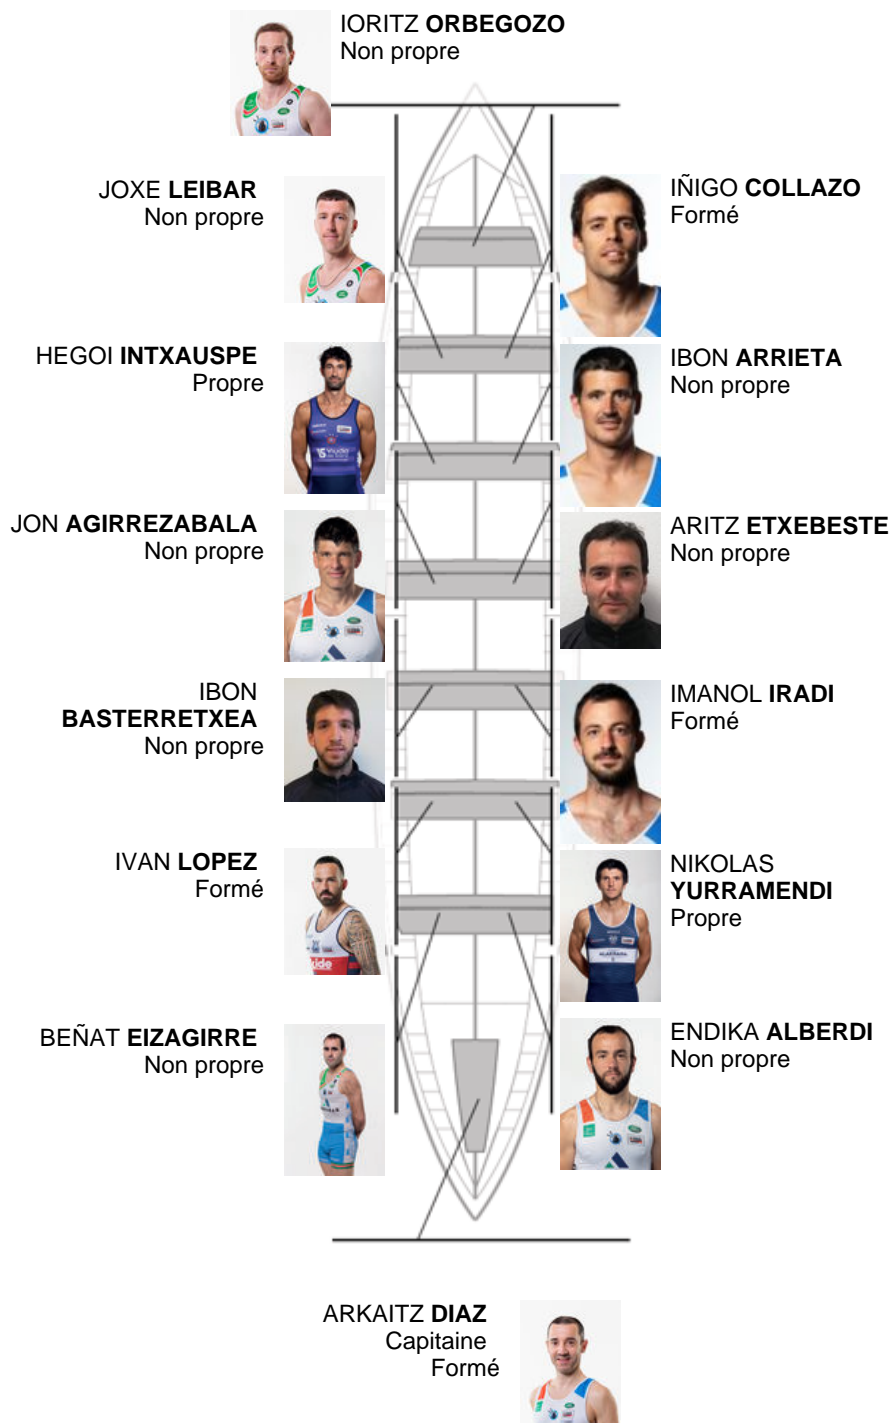

	Club	Temp	Dif	%	Points
8	AMENABAR DONOSTIARRA	21:14,22	00:43.76	103.55%	5

Coach
IGOR
MAKAZAGA

Délégué
UNAI
LUZURIAGA

Firma y sello

Supleánts

Remeur
~~UNAI~~
~~BIZKAZA~~ **BIZKAZA**

Non propre

Formé:4