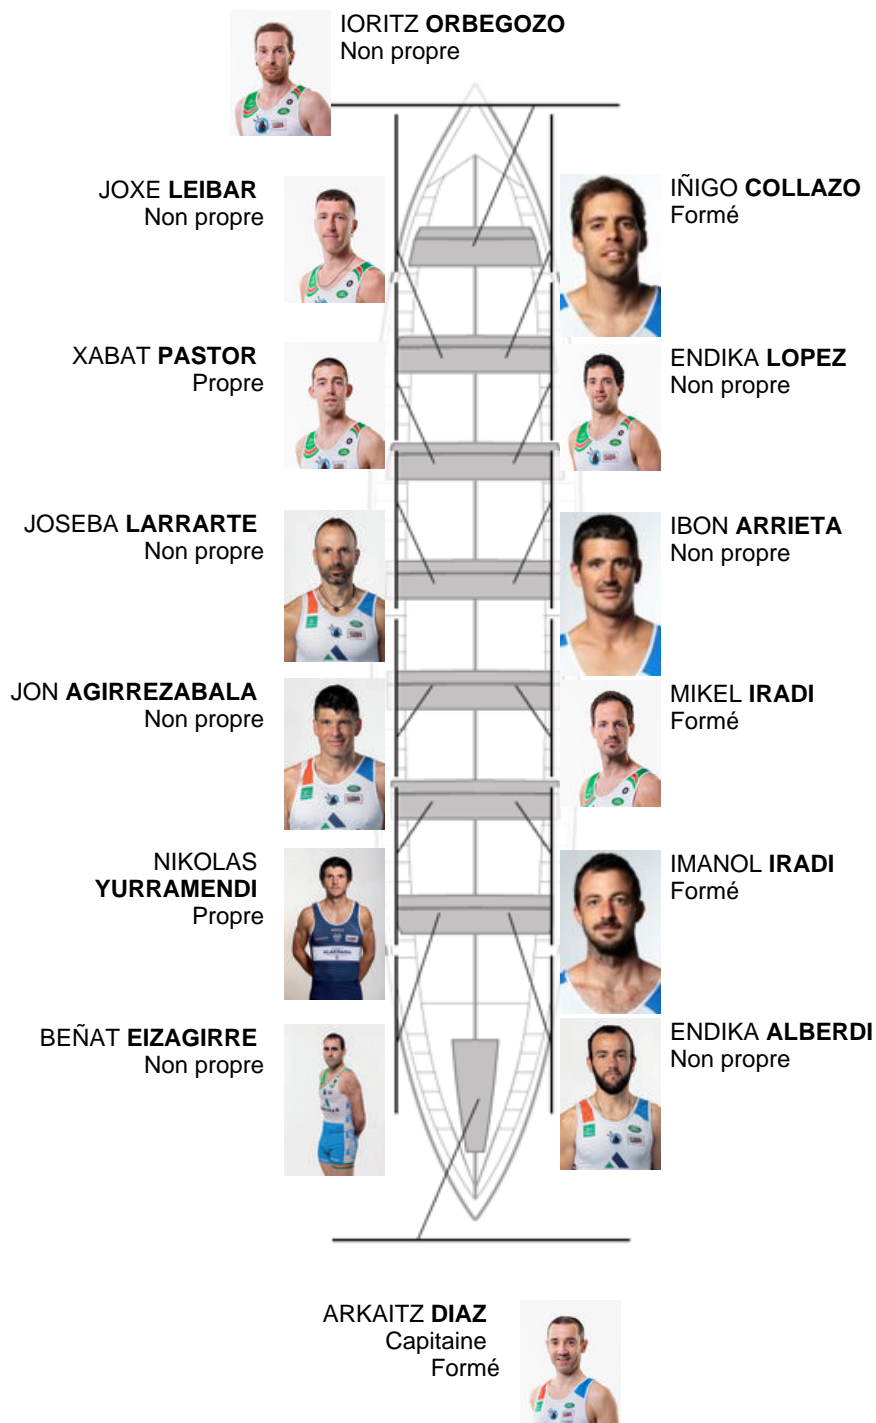

	Club	Temp	Dif	%	Points
1	AMENABAR DONOSTIARRA	20:53,02		100.00%	12

Coach  
IGOR  
**MAKAZAGA**

Délégué  
UNAI  
**LUZURIAGA**

Firma y sello

### Supléants

Releu  
**IÑAKI MIRENA**  
~~IRIBETAGOIENA~~

Non propre

**Formé: 4**  
**Prope: 2**  
**Non propre: 8**