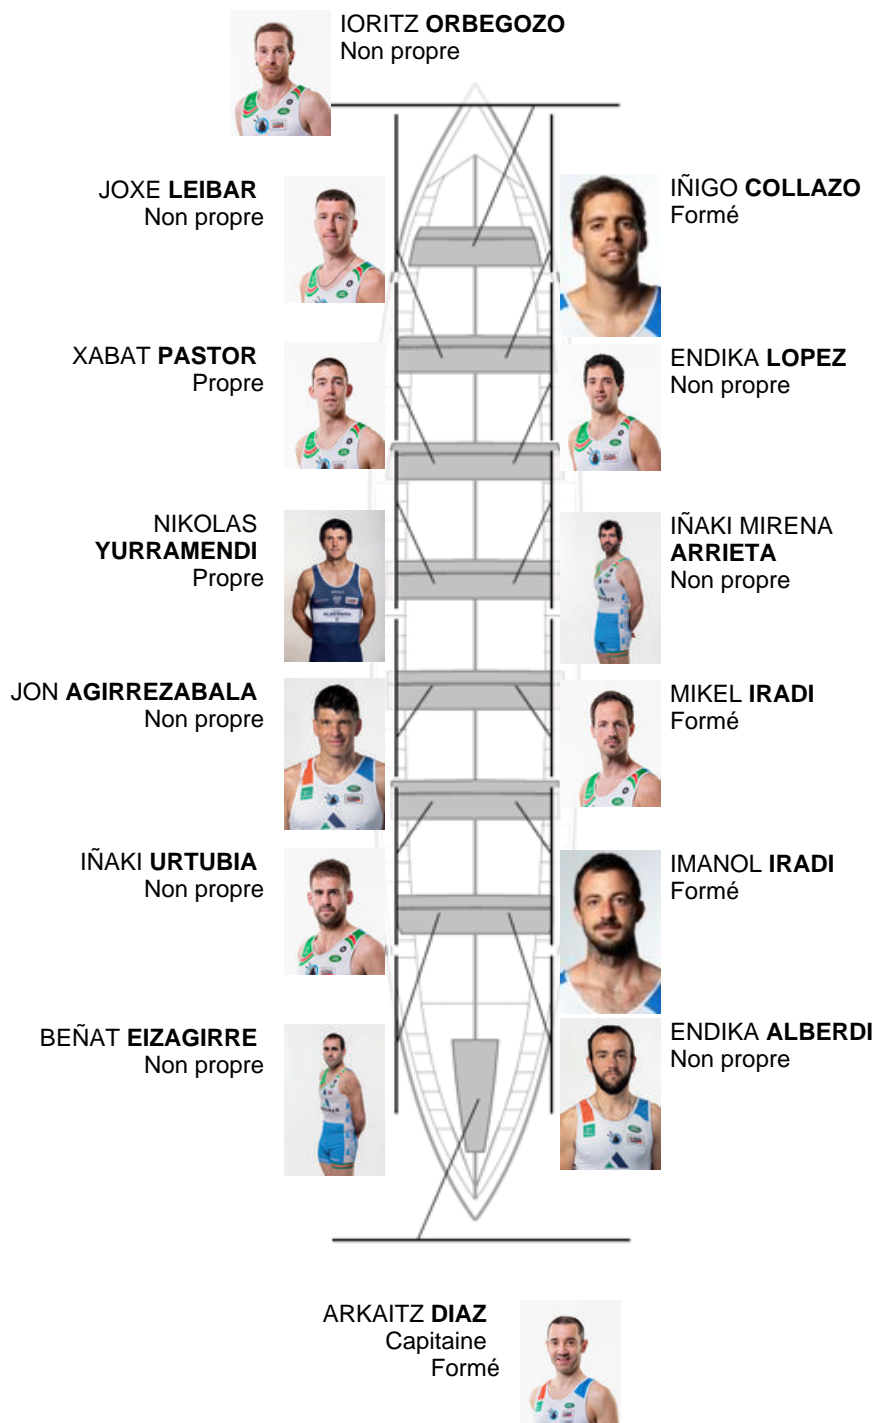

	Club	Temp	Dif	%	Points
5	AMENABAR DONOSTIARRA	20:03,66	00:19.74	101.66%	8

Coach
IGOR
MAKAZAGA

Délégué
UNAI
LUZURIAGA

Firma y sello

Supleánts

Rembur
IZURBA
~~IZURBA~~ **IZURBA**

Non propre

Formé:4