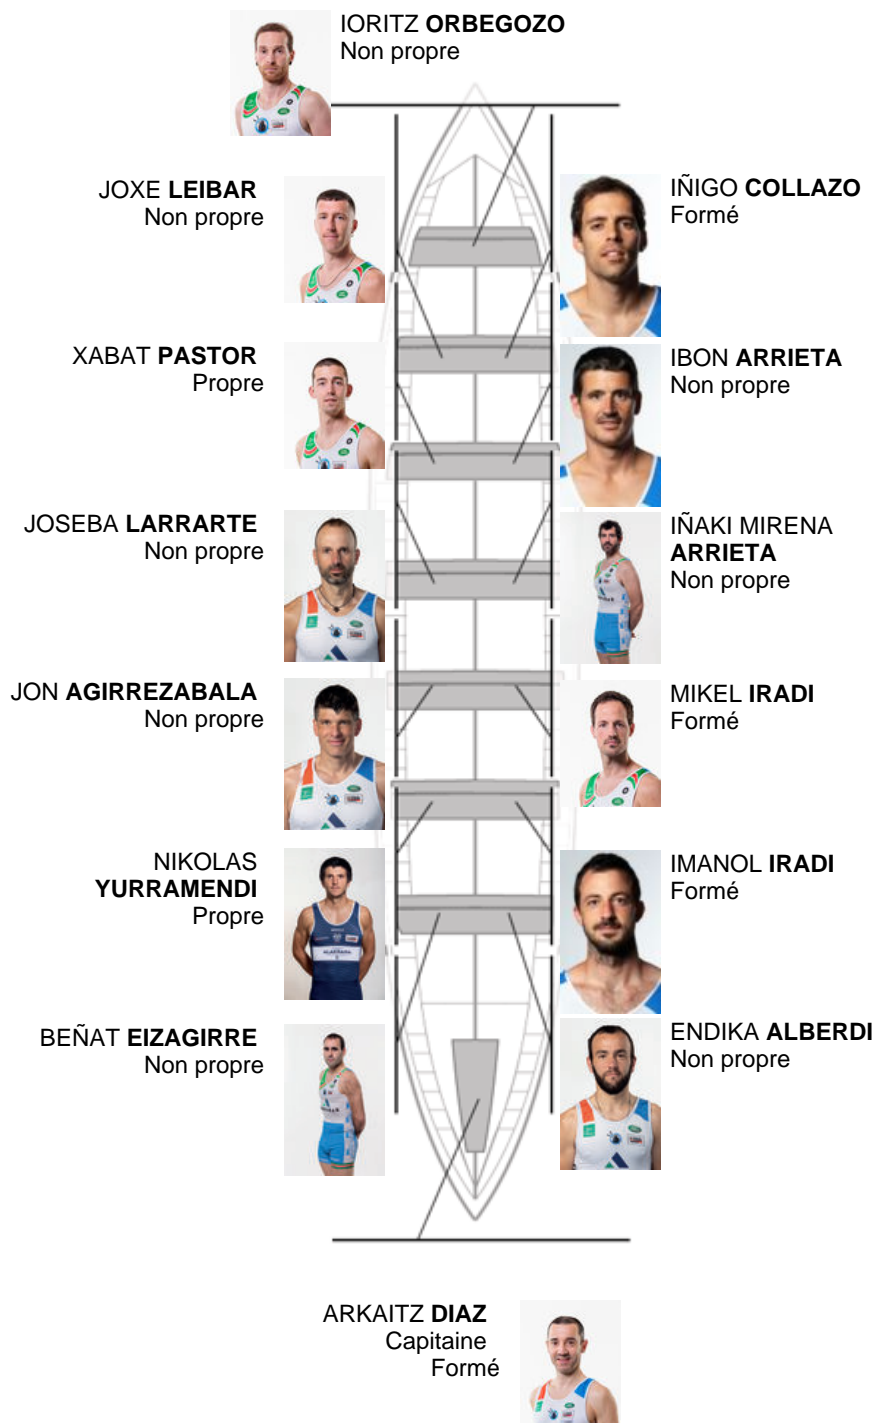

	Club	Temp	Dif	%	Points
5	AMENABAR DONOSTIARRA	19:59,24	00:16.98	101.43%	8

Coach
IGOR
MAKAZAGA

Délégué
UNAI
LUZURIAGA

Firma y sello

Suppléants

Rector
ENRIKETA
URREZTLAGOiena

Non propre

Formé: 4