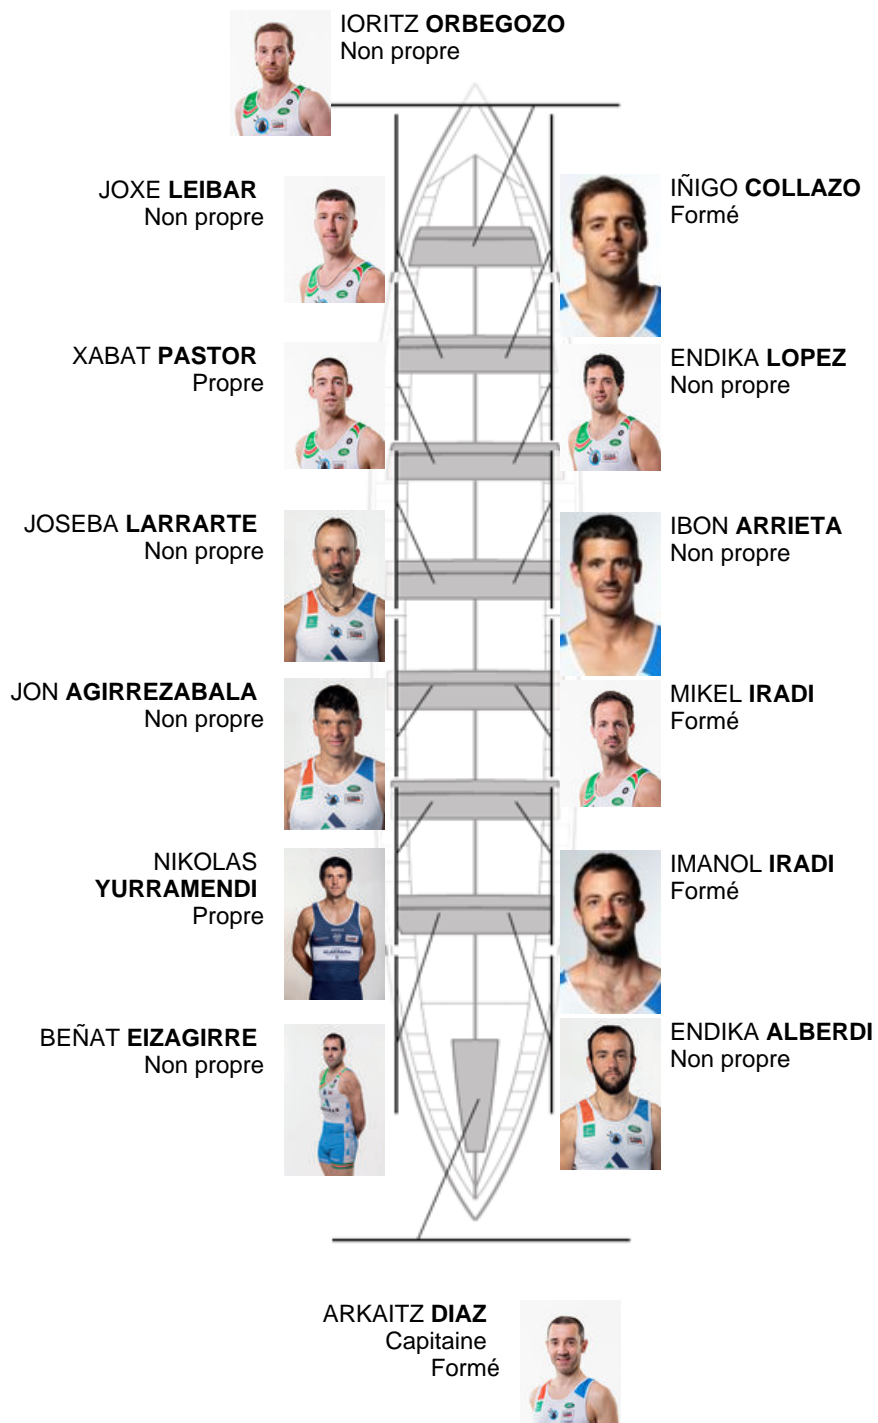

	Club	Temp	Dif	%	Points
3	AMENABAR DONOSTIARRA	20:15,92	00:09.78	100.81%	10

Coach
IGOR
MAKAZAGA

Délégué
UNAI
LUZURIAGA

Firma y sello

Supleánts

Ramón
IÑAKI MIRENA
IRIBIAGOIENA

Non propre

Formé: 4