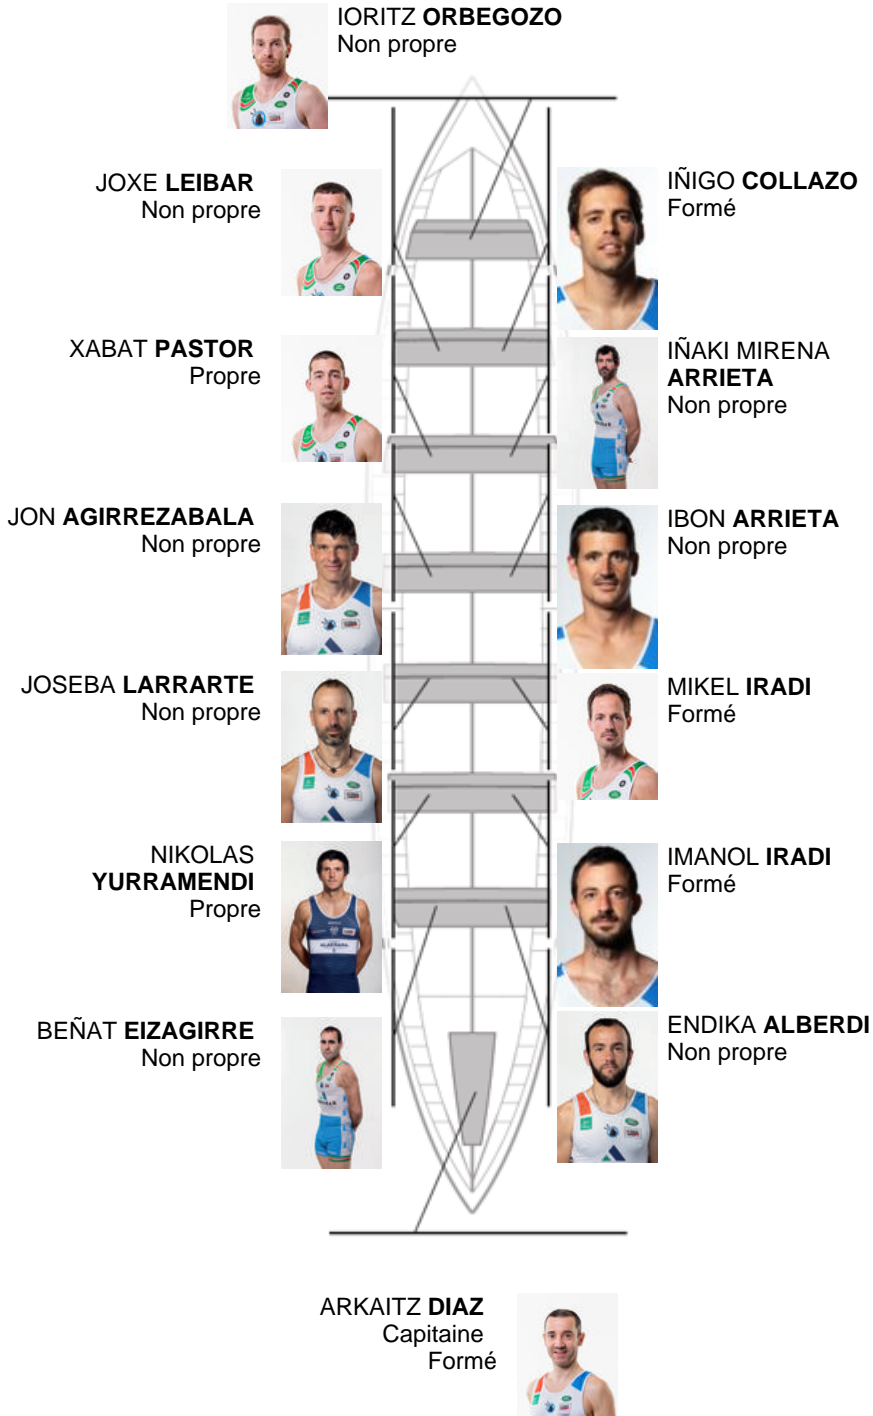

	Club	Temp	Dif	%	Points
2	AMENABAR DONOSTIARRA	19:29,74	00:01.76	100.15%	11

Coach
IGOR
MAKAZAGA

Délégué
UNAI
LUZURIAGA

Firma y sello

Supléants

Releuvoir
**ERONIKA
URRUTIA GOIENA**
Non propre

Formé: 4
Prope: 2
Non propre: 8