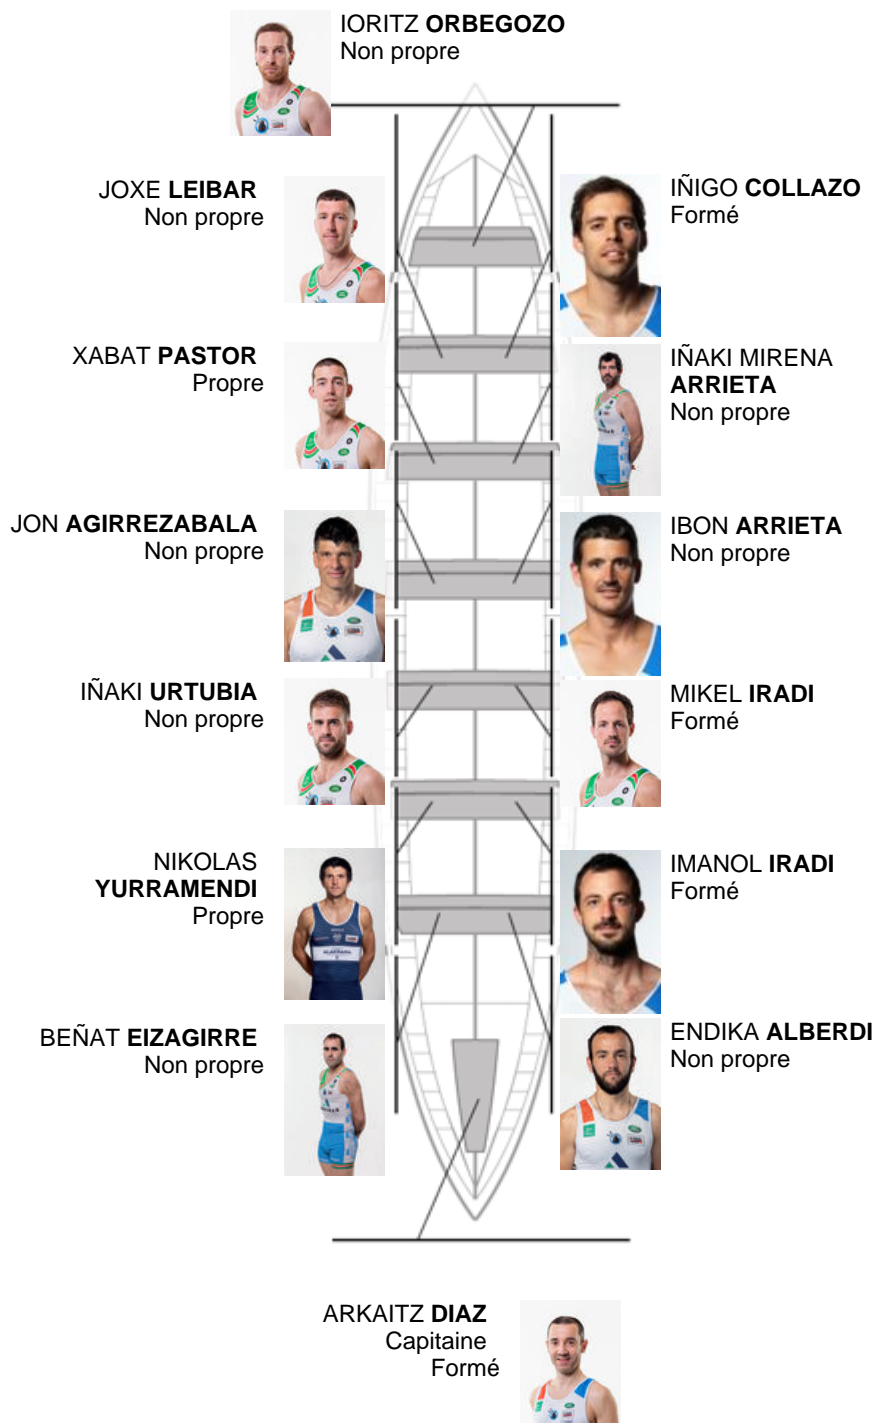

	Club	Temp	Dif	%	Points
7	AMENABAR DONOSTIARRA	20:35,78	00:40.80	103.41%	6

Coach
IGOR
MAKAZAGA

Délégué
UNAI
LUZURIAGA

Firma y sello

Supleánts

Retneur
~~ENEBA~~
~~BARRETOIENA~~

Non propre

Formé:4