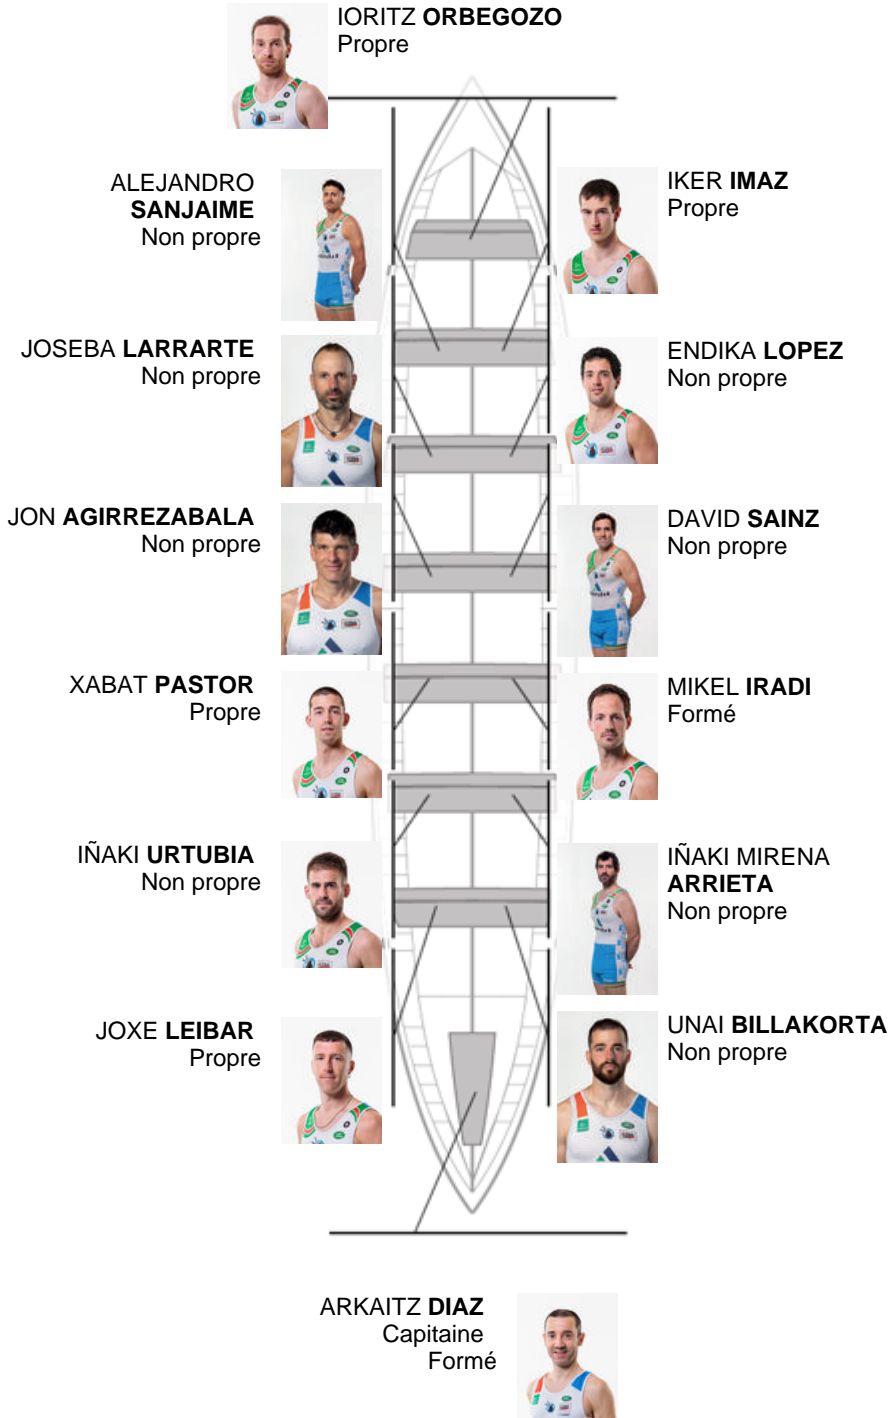

	Club	Temp	Dif	%	Points
5	AMENABAR DONOSTIARRA	20:51,56	00:12.38	100.99%	8

Coach
IGOR
MAKAZAGA

Délegué
UNAI
LUZURIAGA

Firma y sello

Supleánts

Remor
~~OSORIO~~
~~OSORIO~~ OIENA
ITURRASPE
Non propre
Propre

Formé: 2
Prope: 4
Non propre: 8