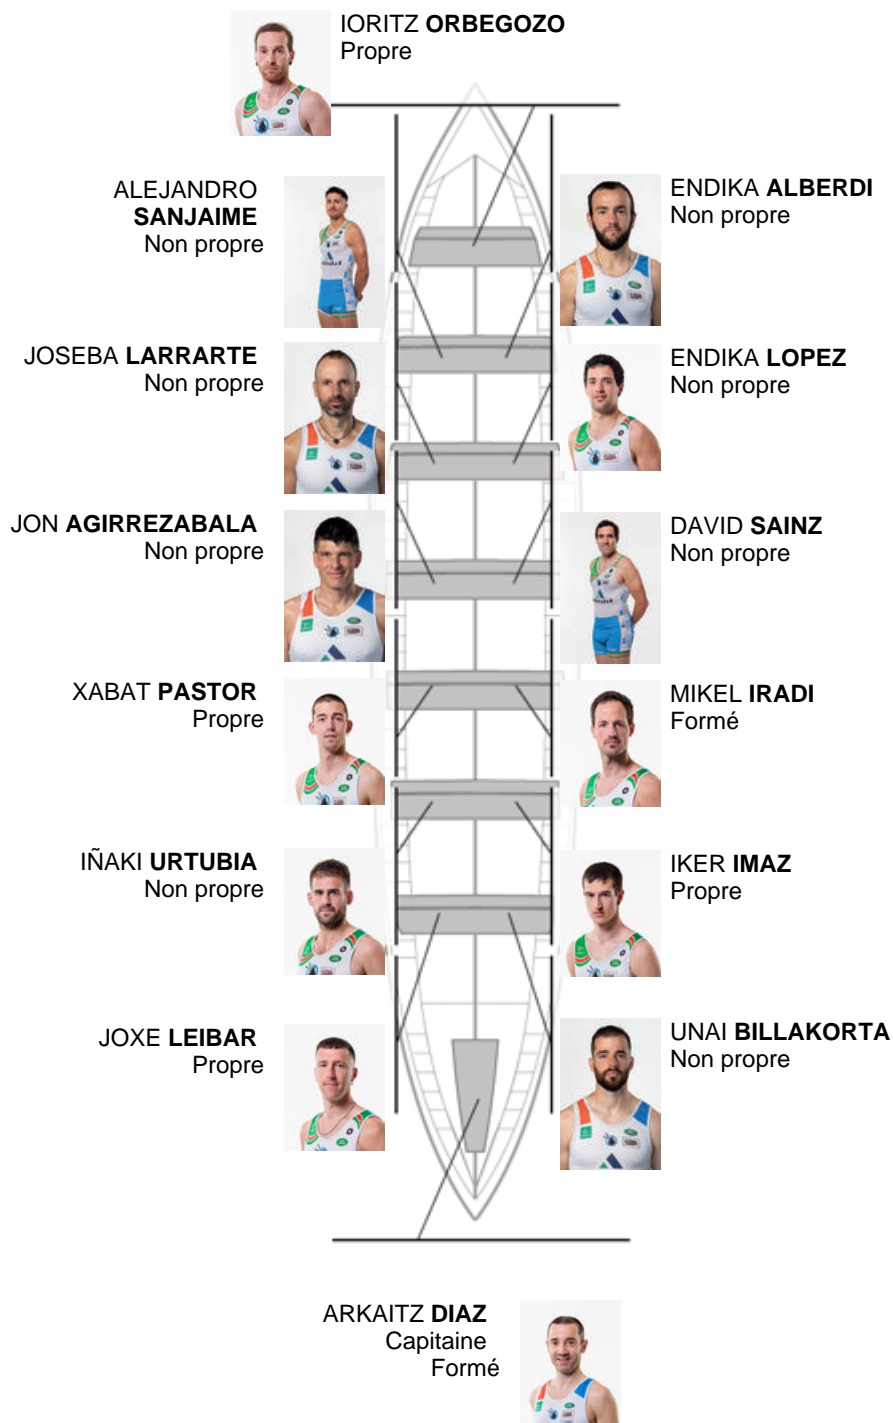

	Club	Temp	Dif	%	Points
5	AMENABAR DONOSTIARRA	20:00,74	00:09.80	100.82%	8

Coach
IGOR
MAKAZAGA

Délégué
UNAI
LUZURIAGA

Firma y sello

Supleánts

Remor
~~ITURRASPE~~
~~ITURRASPE~~ OIENA
ITURRASPE
Non propre
Propre

Formé: 2
Prope: 4
Non propre: 8