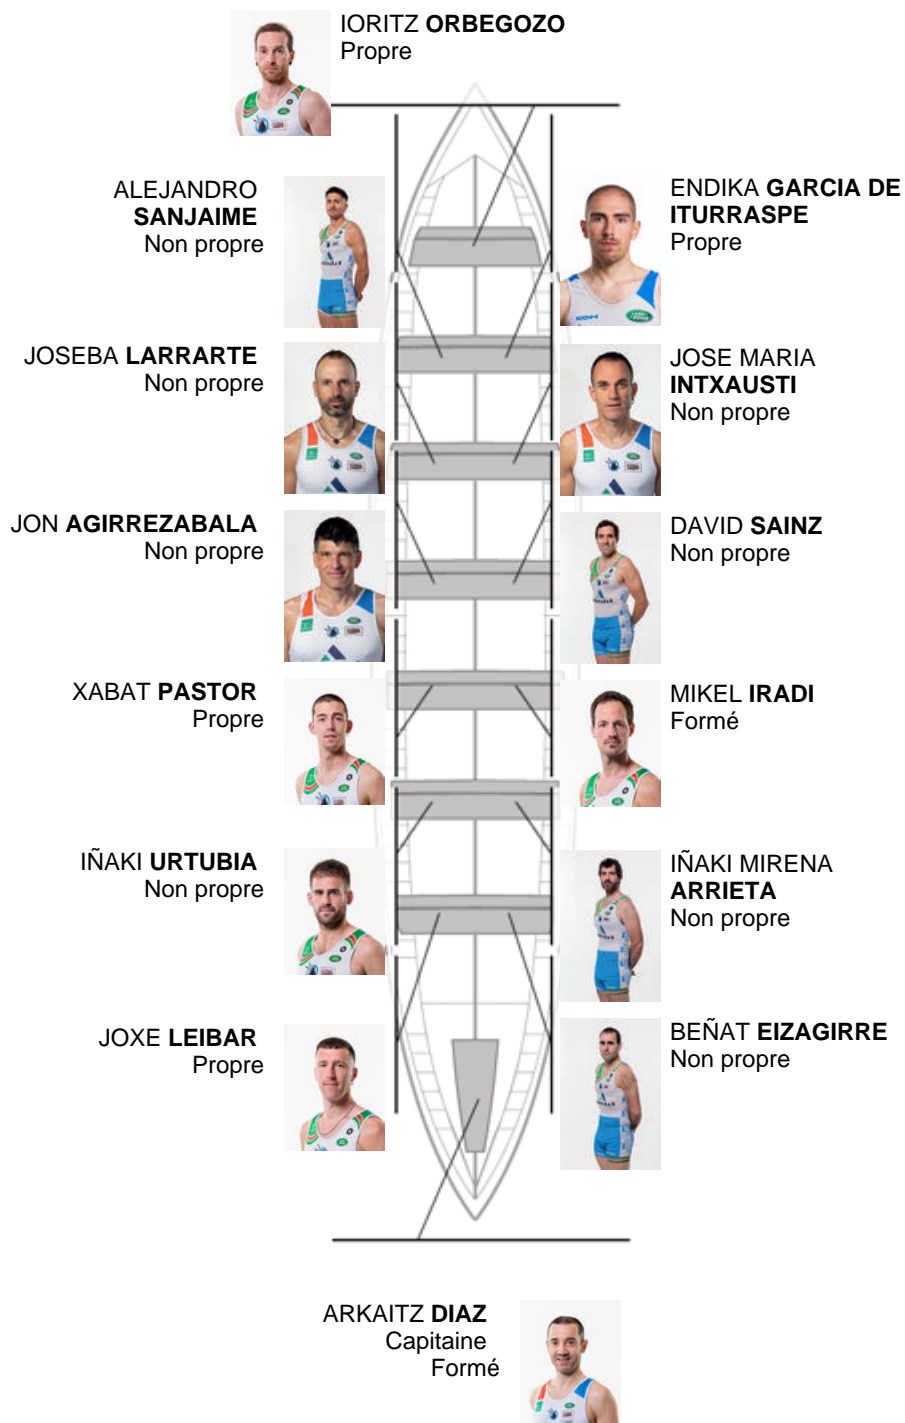

Club	Temp	Dif	%	Points
7	AMENABAR DONOSTIARRA	20:54,40	00:22.20	101.80%	6

Firma y sello

Supleánts

Non propre

Formé:2

Prope: 4

Non prope: 8