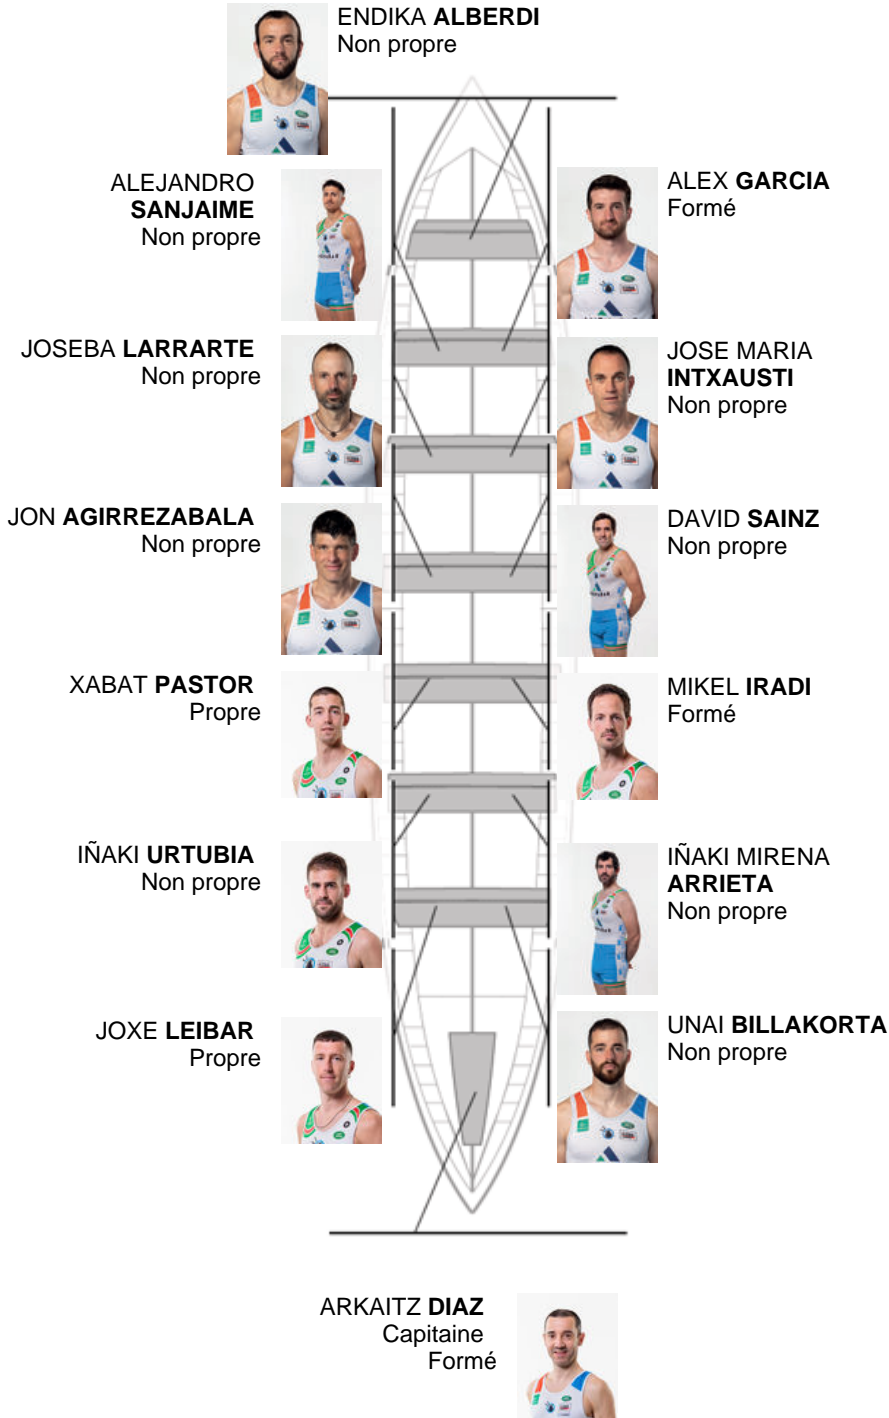

	Club	Temp	Dif	%	Points
5	AMENABAR DONOSTIARRA	20:12,12	00:13.92	101.16%	8

Coach  
IGOR  
**MAKAZAGA**

Délégué  
UNAI  
**LUZURIAGA**

Firma y sello

### Supleánts

Remneur  
~~ARRIETA~~  
~~DIENA~~  
**ITURRASPE**  
Non propre  
Propre

**Formé: 3**  
**Prope: 2**  
**Non propre: 9**