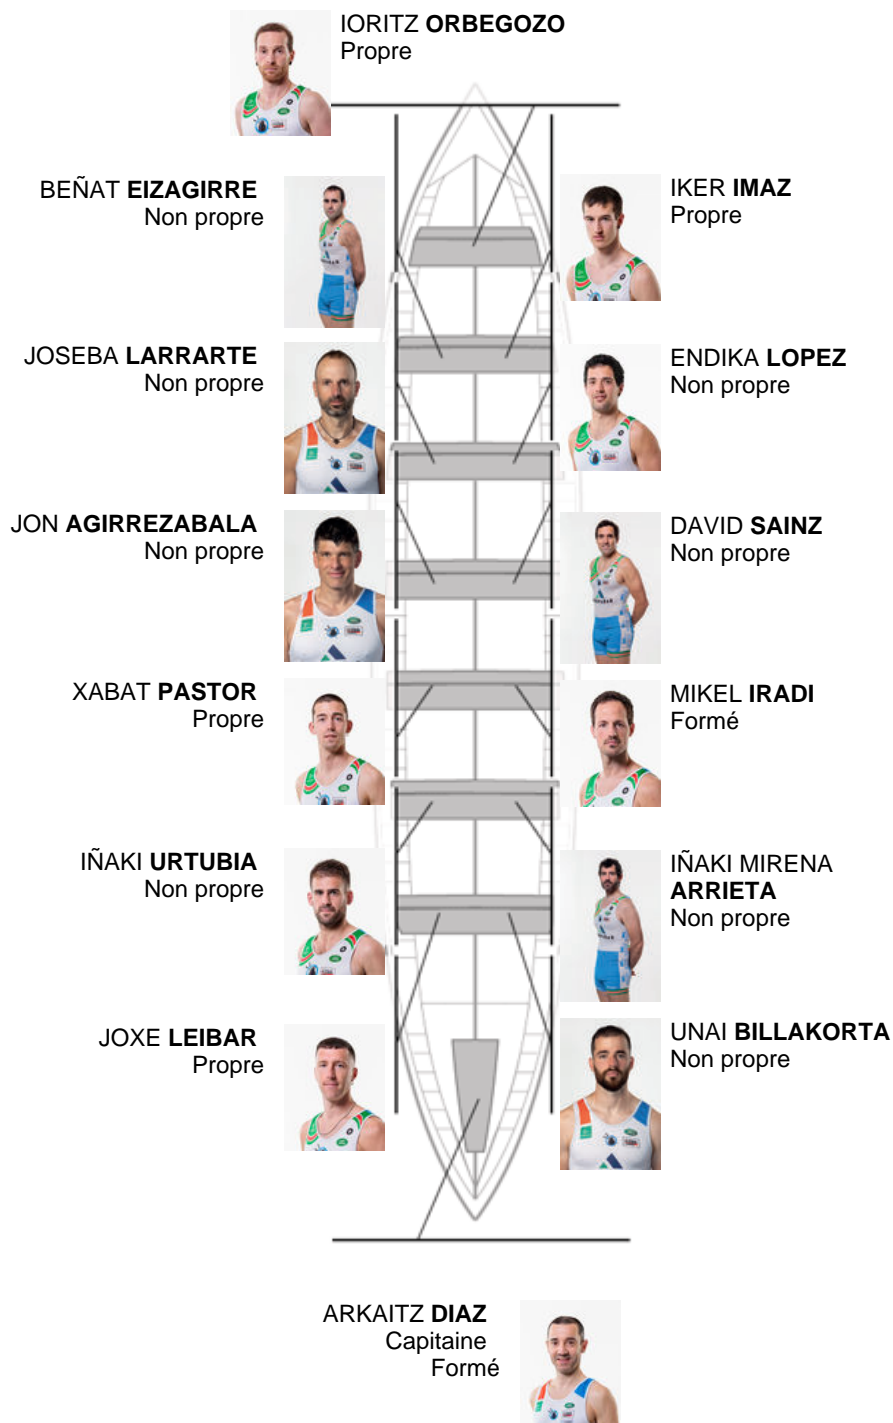

	Club	Temp	Dif	%	Points
4	AMENABAR DONOSTIARRA	20:48,16	00:10.20	100.82%	9

Coach  
IGOR  
**MAKAZAGA**

Délégué  
UNAI  
**LUZURIAGA**

Firma y sello

### Supleánts

Rembur  
~~ITURRASPE~~  
~~ITURRASPE~~  
ITURRASPE  
Non propre  
Propre

Formé: 2  
Prope: 4  
Non propre: 8