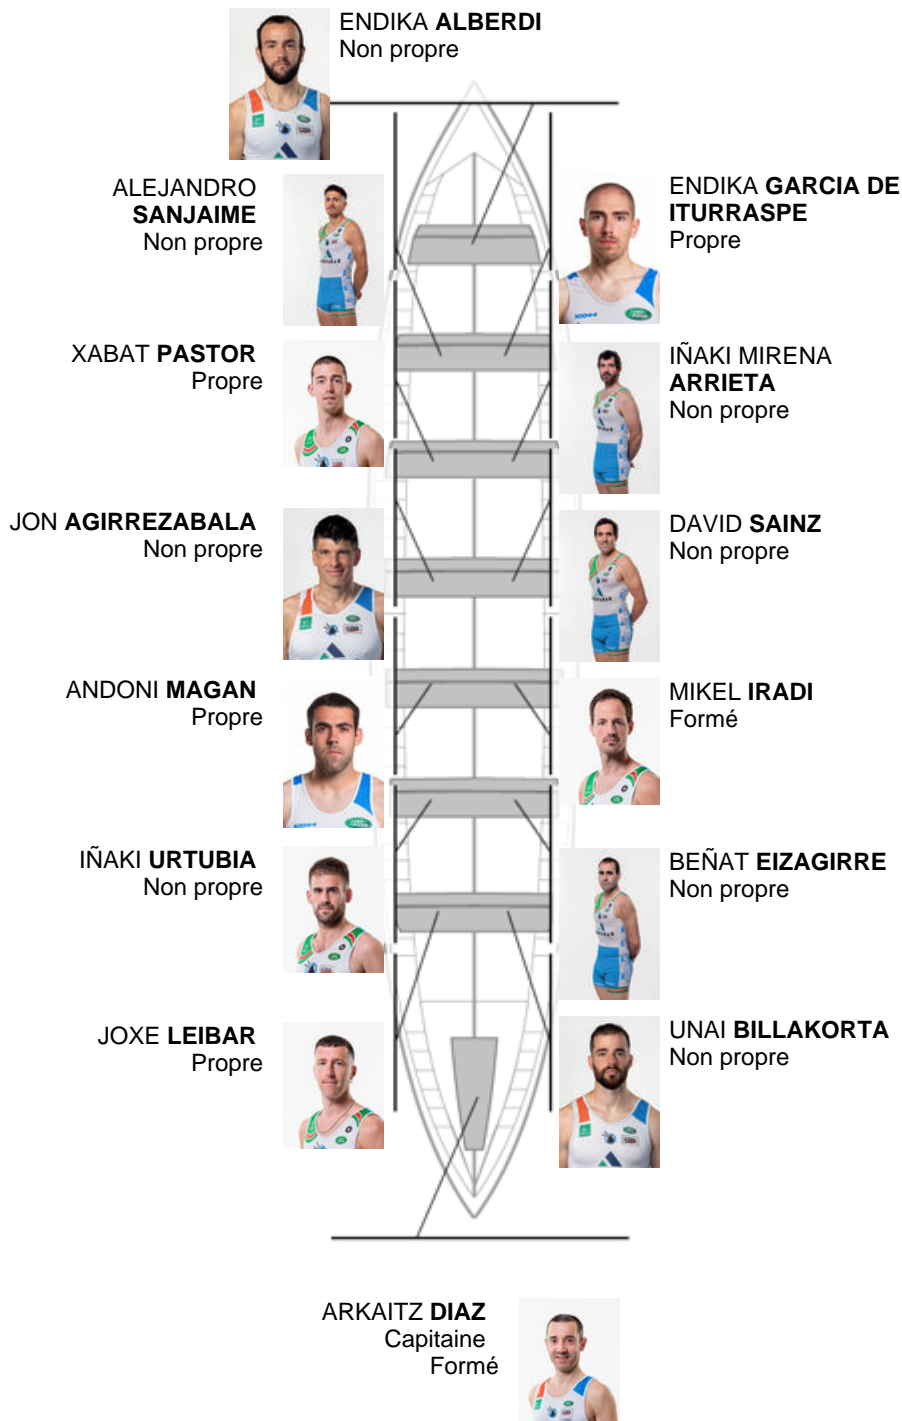

	Club	Temp	Dif	%	Points
3	AMENABAR DONOSTIARRA	19:44,52	00:11.80	101.00%	10

Coach
IGOR
MAKAZAGA

Délégué
UNAI
LUZURIAGA

Firma y sello

Supleánts

Rembur
~~ERNESTO DIENA~~
~~ERNESTO DIENA~~

Non propre

Formé:2