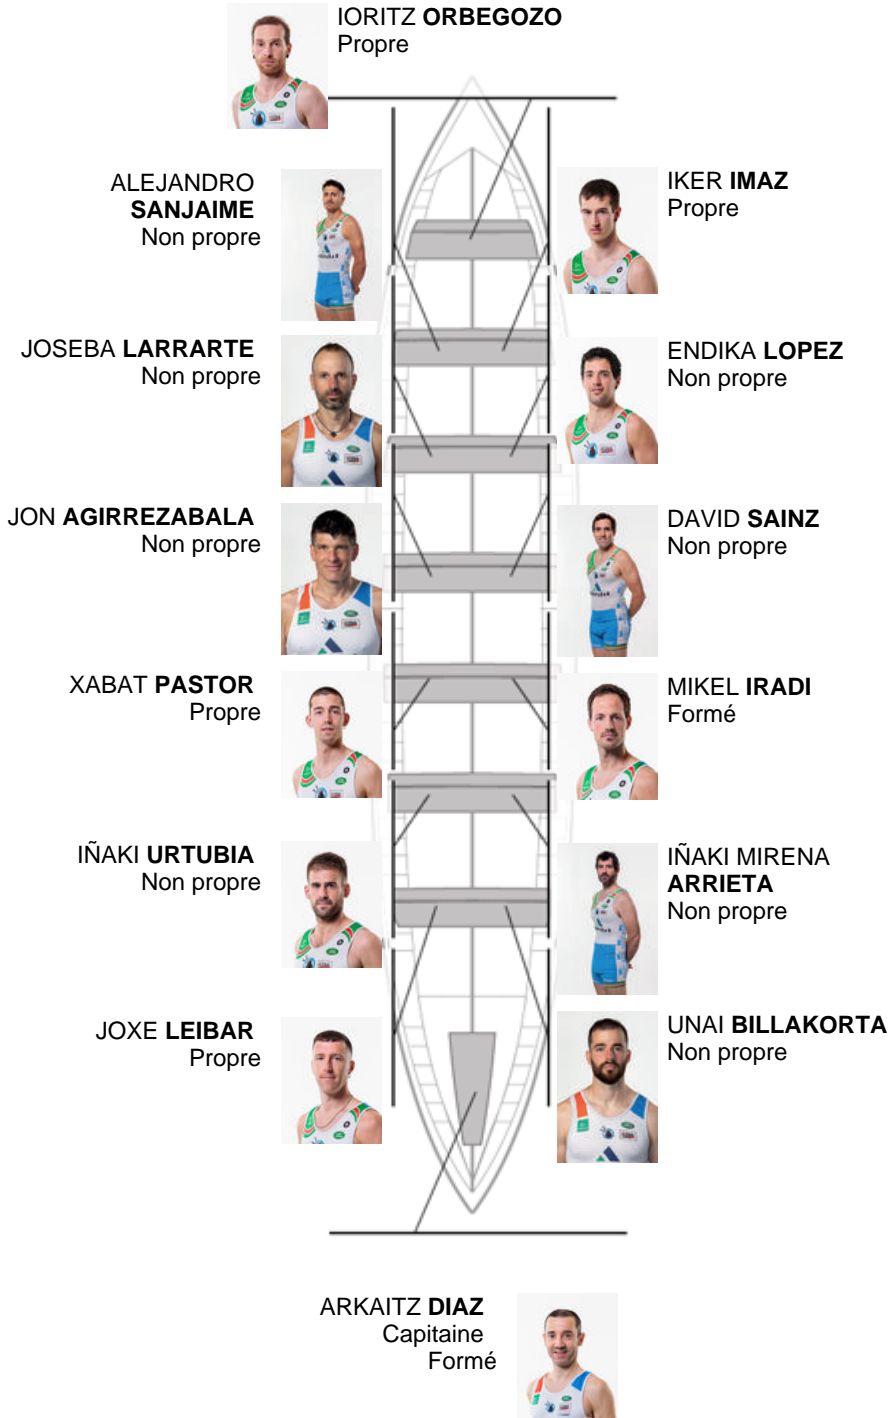

	Club	Temp	Dif	%	Points
4	AMENABAR DONOSTIARRA	19:42,98	00:17.90	101.53%	9

Coach  
IGOR  
**MAKAZAGA**

Délégué  
UNAI  
**LUZURIAGA**

Firma y sello

### Supleánts

Remar  
**BARRAL**  
BARRAL  
DIENA  
ITURRASPE  
Non propre  
Propre

**Formé:** 2  
**Prope:** 4  
**Non propre:** 8